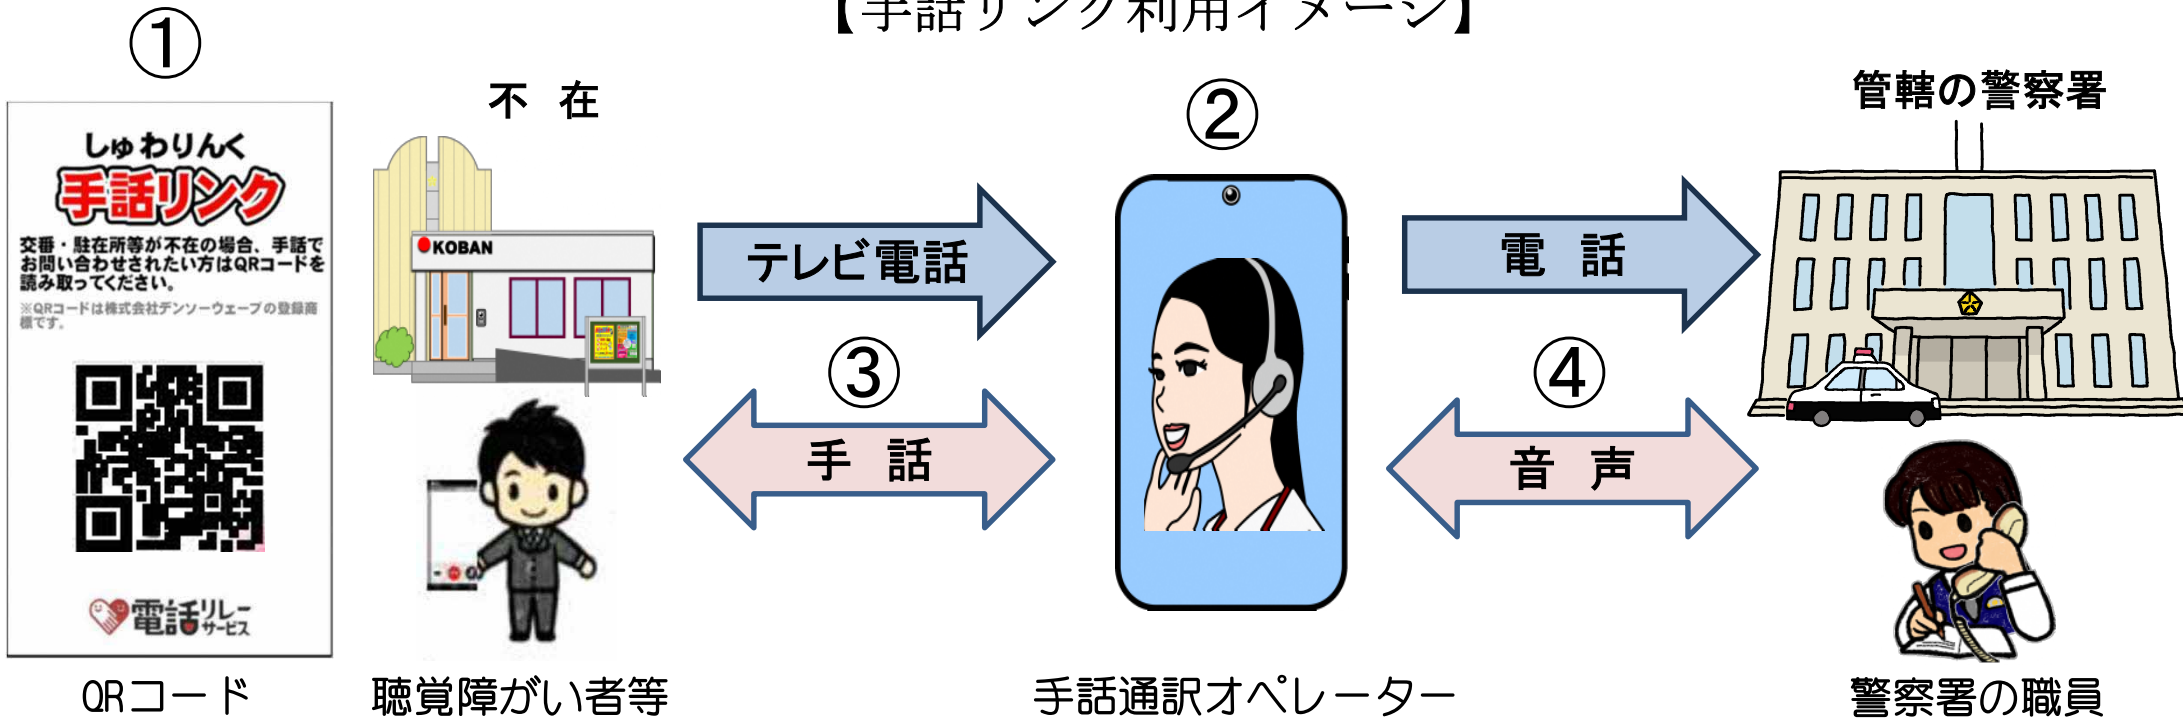

どうない うんようかいし

4月1日から道内で運用開始

こうばん

ふざいじ

しゅわ

けいさつしょ

れんらく

交番などが不在時、手話リンクで警察署に連絡できます

【手話リンク利用イメージ】

- ① スマートフォンでQRコードを読み込む
- ③ 手話通訳オペレーターに用件を伝える

- ② 手話通訳オペレーターにつながる
- ④ 手話通訳オペレーターが警察署に連絡