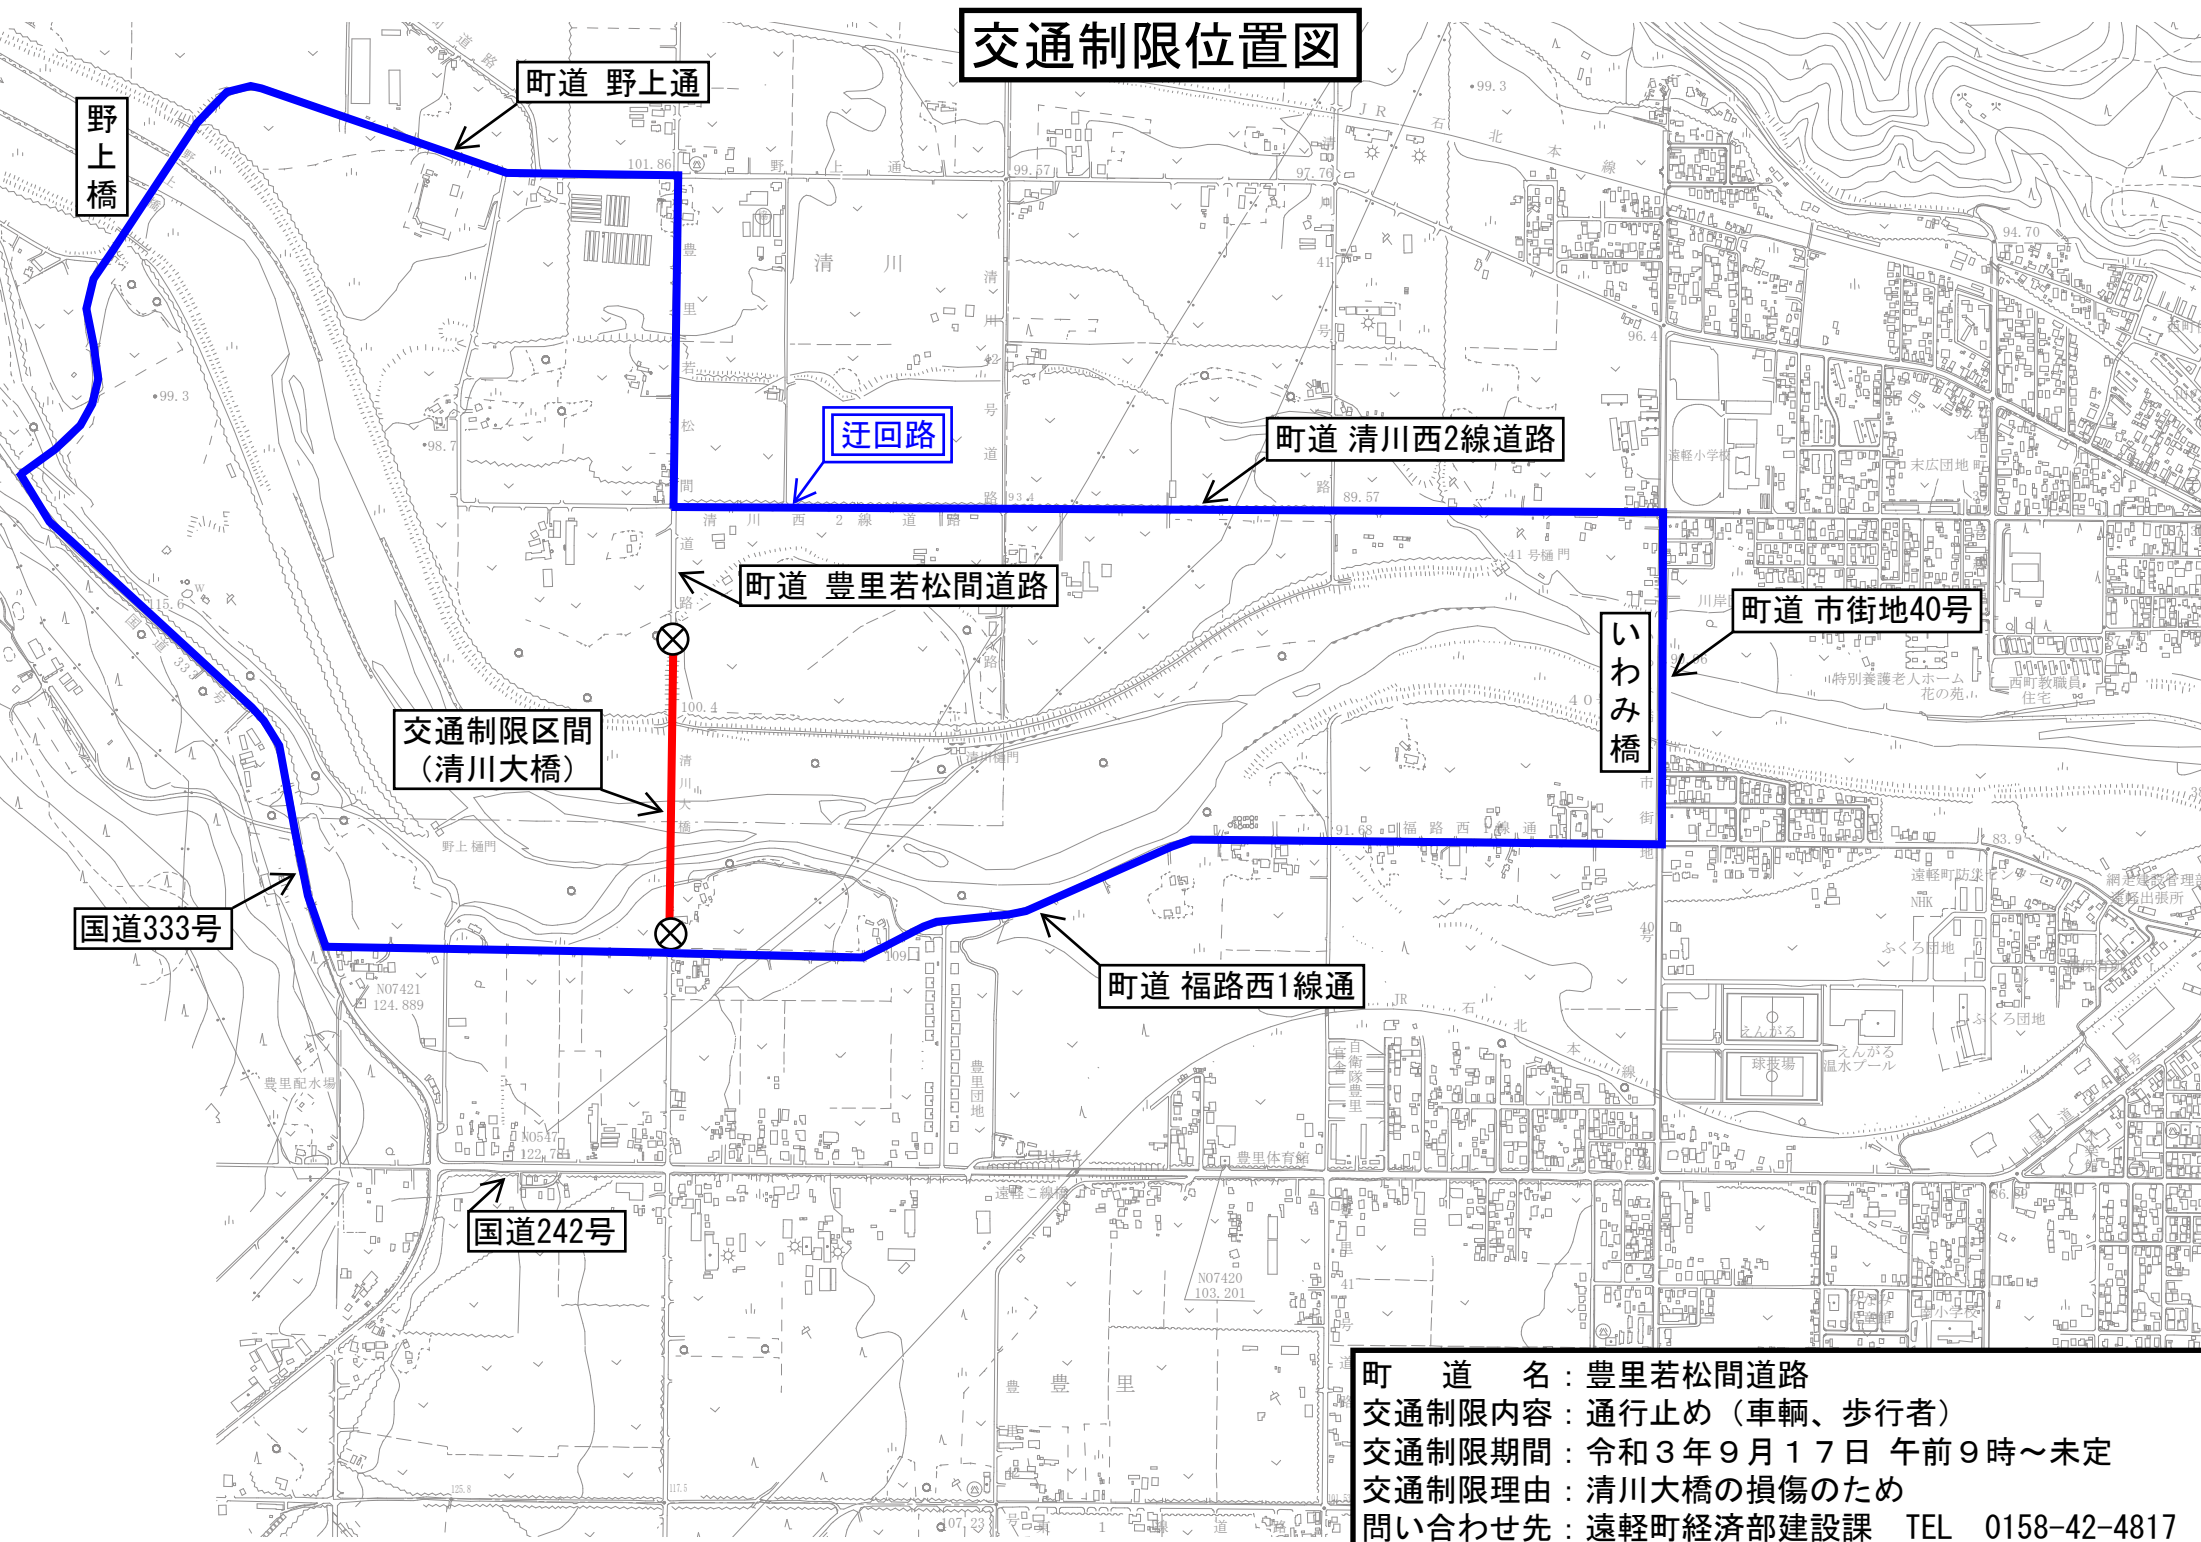

交通制限位置図

町 道 名 : 豊里若松間道路
交通制限内容 : 通行止め (車輛、歩行者)
交通制限期間 : 令和3年9月17日 午前9時~未定
交通制限理由 : 清川大橋の損傷のため
問い合わせ先 : 遠軽町経済部建設課 TEL 0158-42-4817