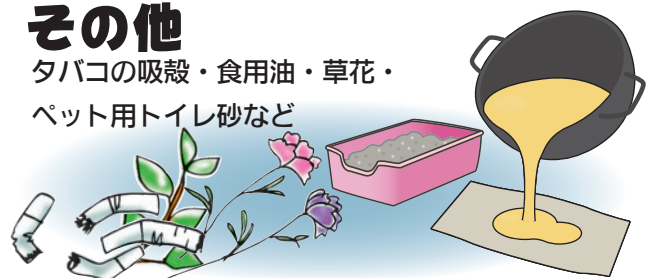

その他

タバコの吸殻・食用油・草花・
ペット用トイレ砂など

- ○食用油は紙などに染込ませるか凝固剤などを使用してください。
- ○草は土をしっかりと払い落としてください。