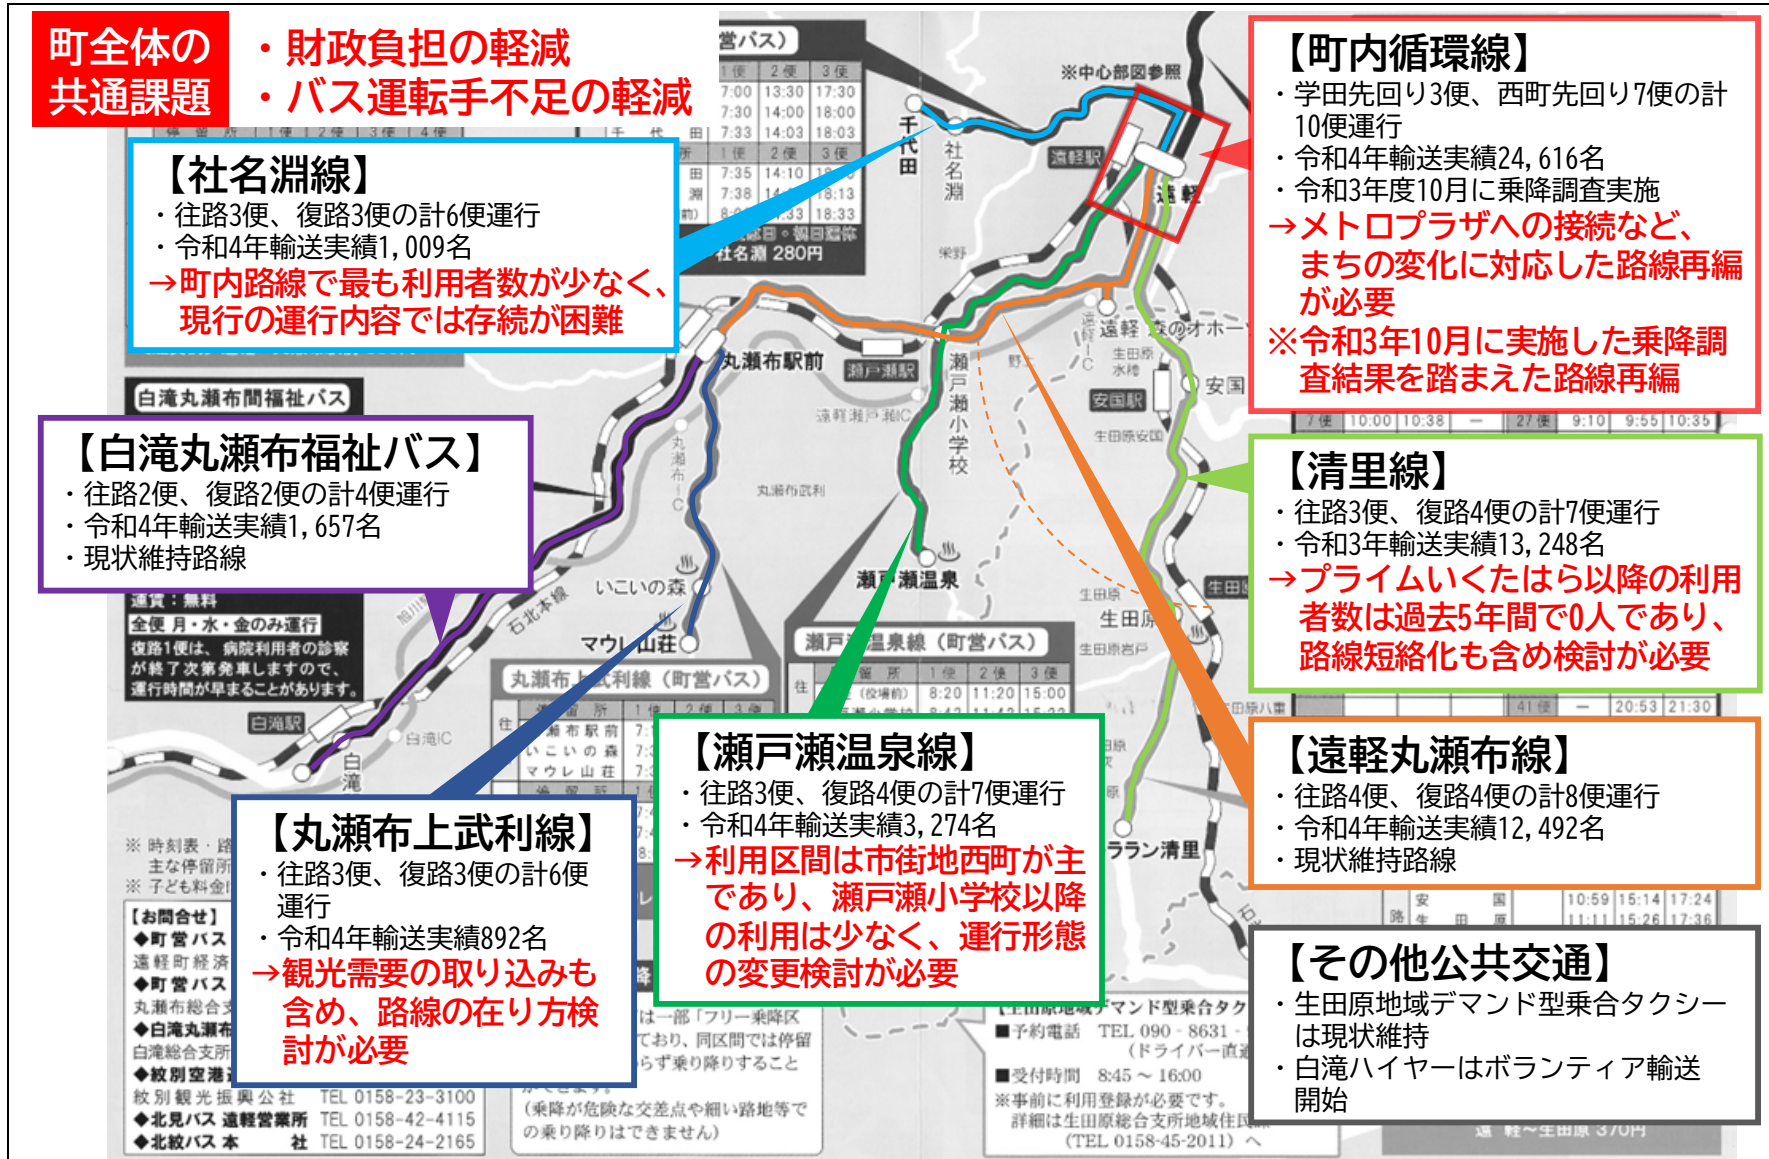

2. 遠軽町の各路線の見直しの方向性

図 2-1 遠軽町地域公共交通の課題

図 2-2 遠軽町地域公共交通の見直し全体像 (案)

(1) 町内循環線

図 2-3 町内循環線の見直し (案)