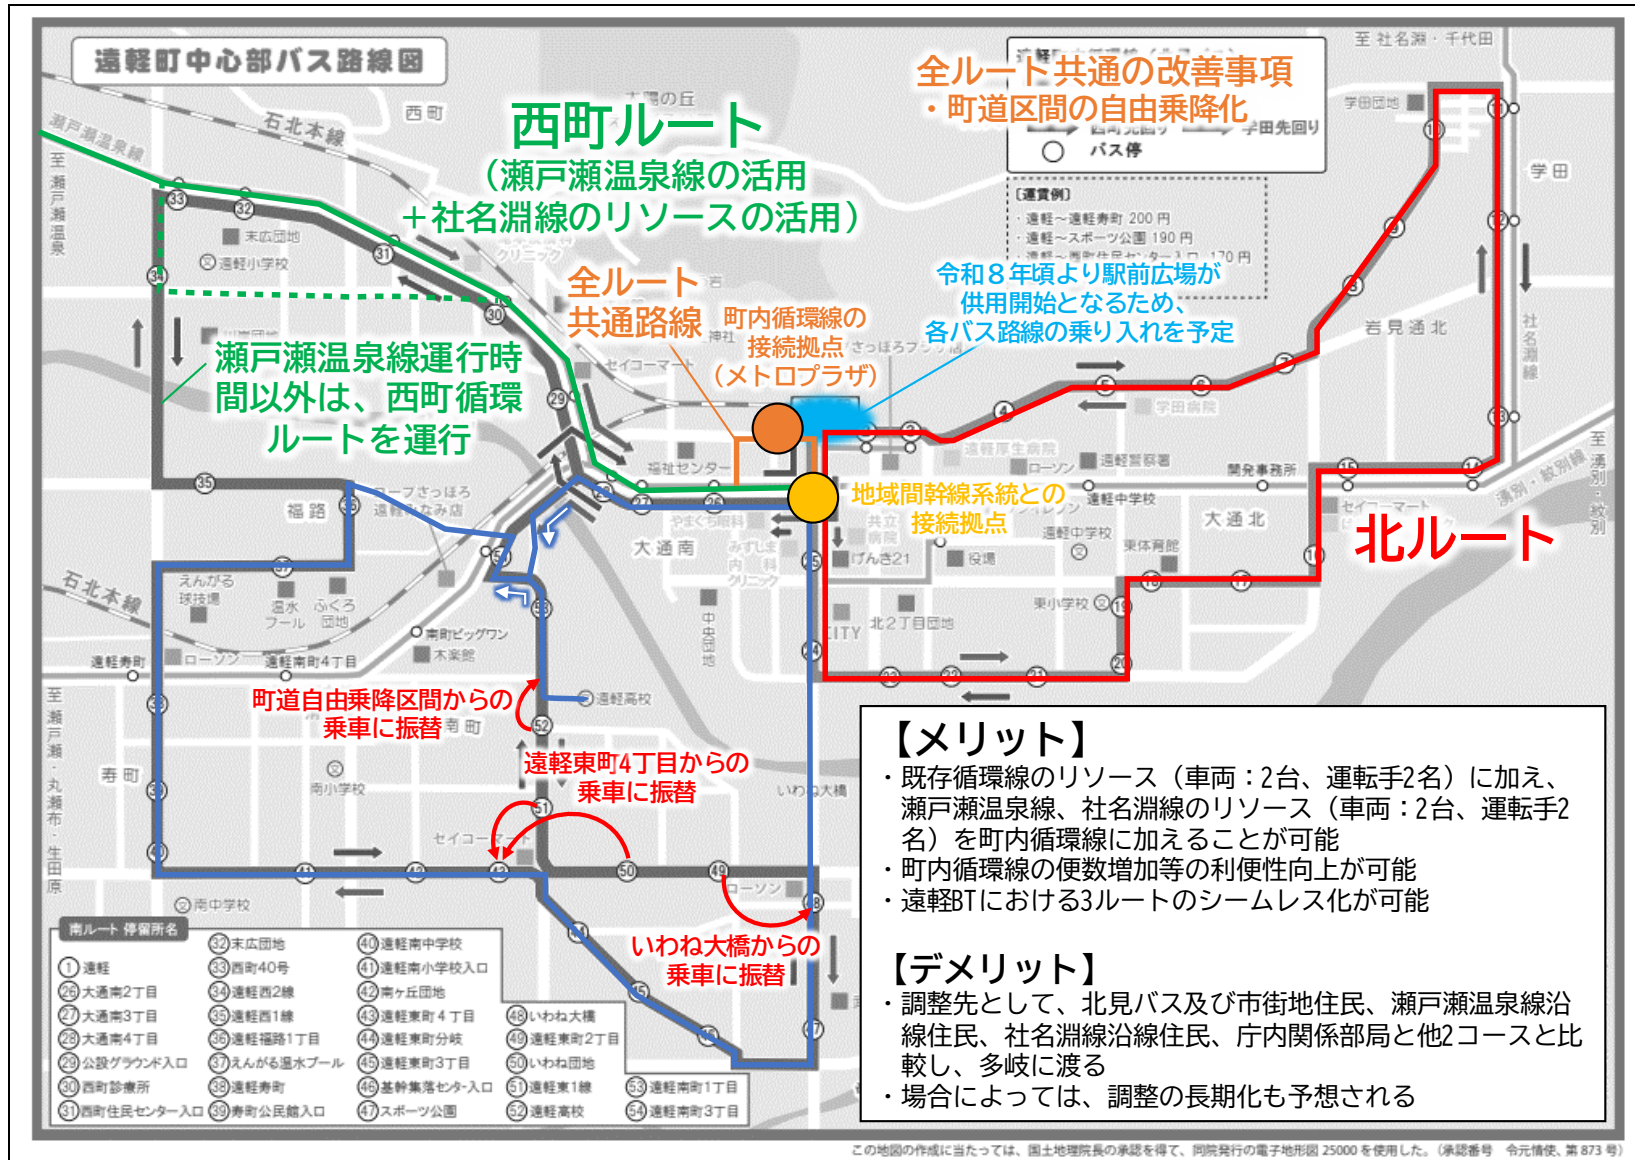

2. 遠軽町の各路線の見直しの方向性

図 2-1 遠軽町地域公共交通の課題

図 2-2 遠軽町地域公共交通の見直し全体像 (案)

(1) 町内循環線

図 2-3 町内循環線の見直し (案)