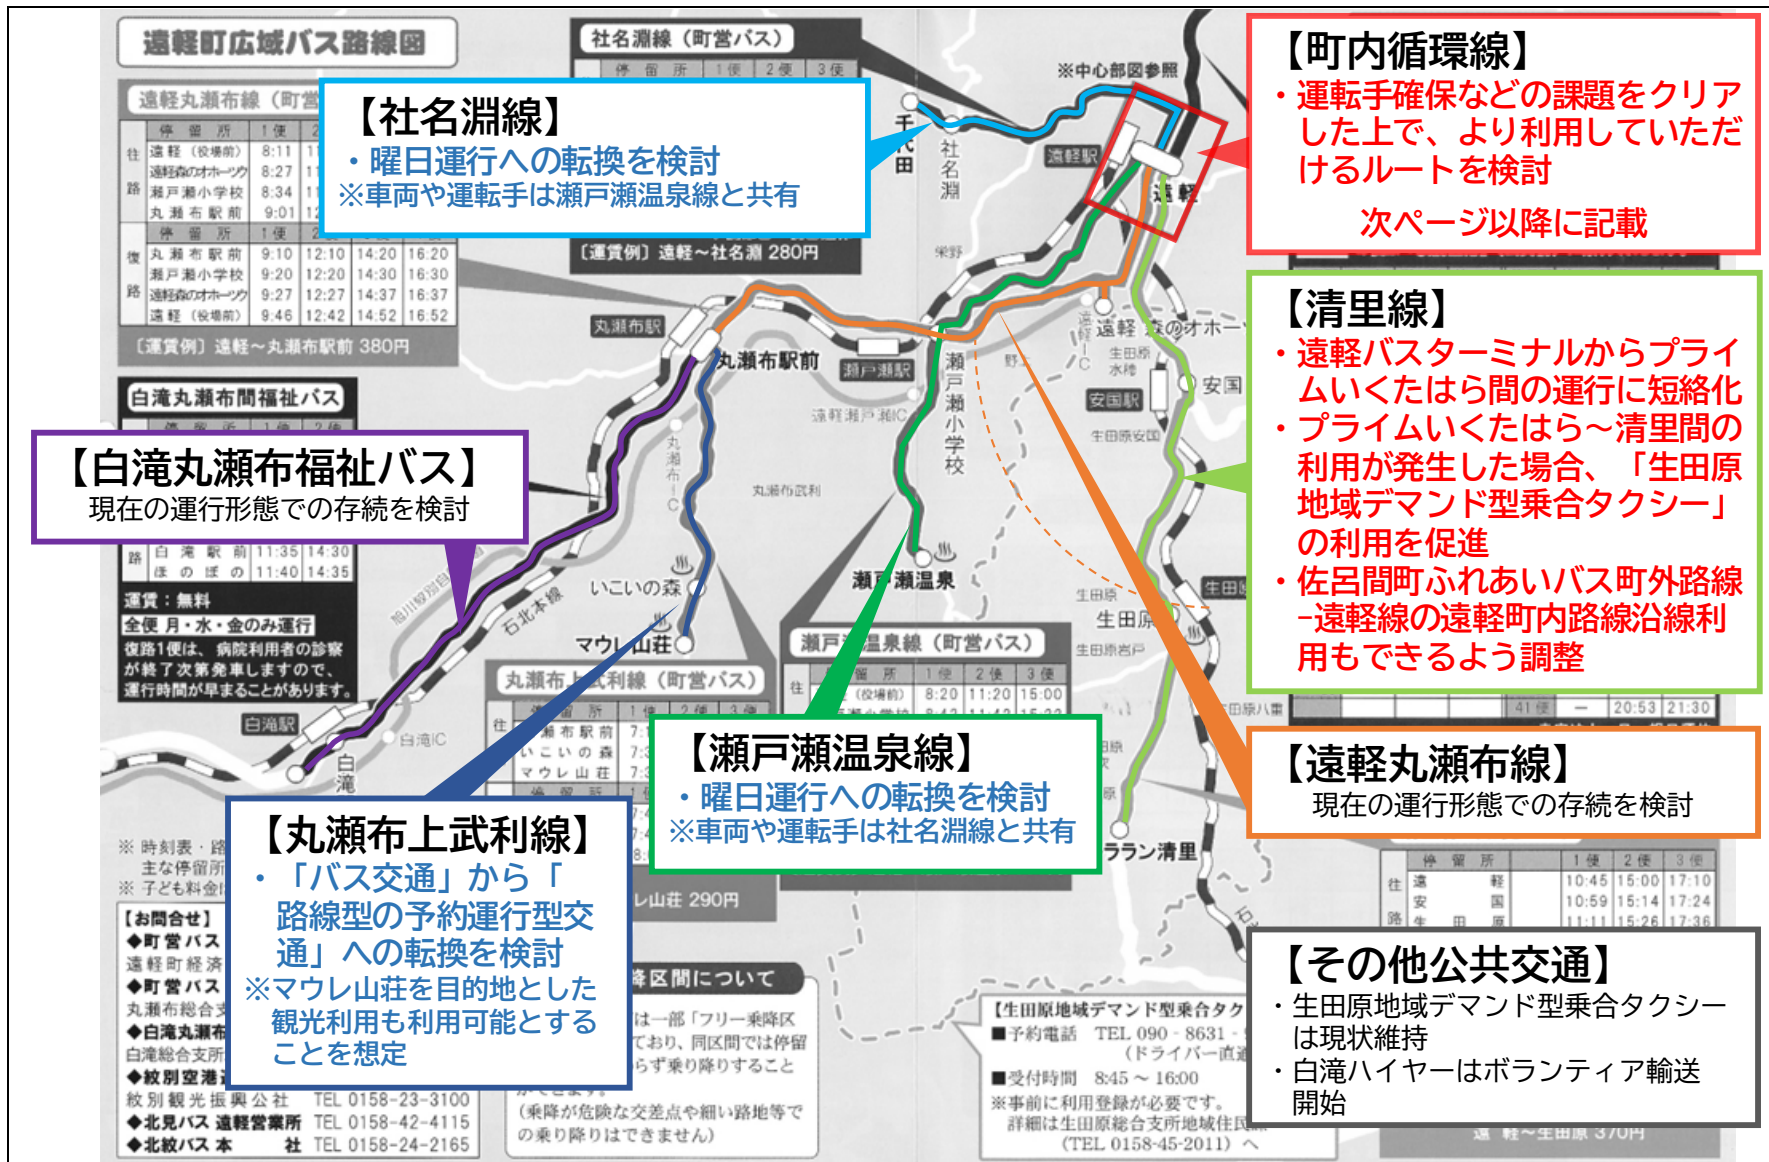

2. 遠軽町の各路線の見直しの方向性

図 2-1 遠軽町地域公共交通の課題

図 2-2 遠軽町地域公共交通の見直し全体像 (案)

(1) 町内循環線

図 2-3 町内循環線の見直し (案)