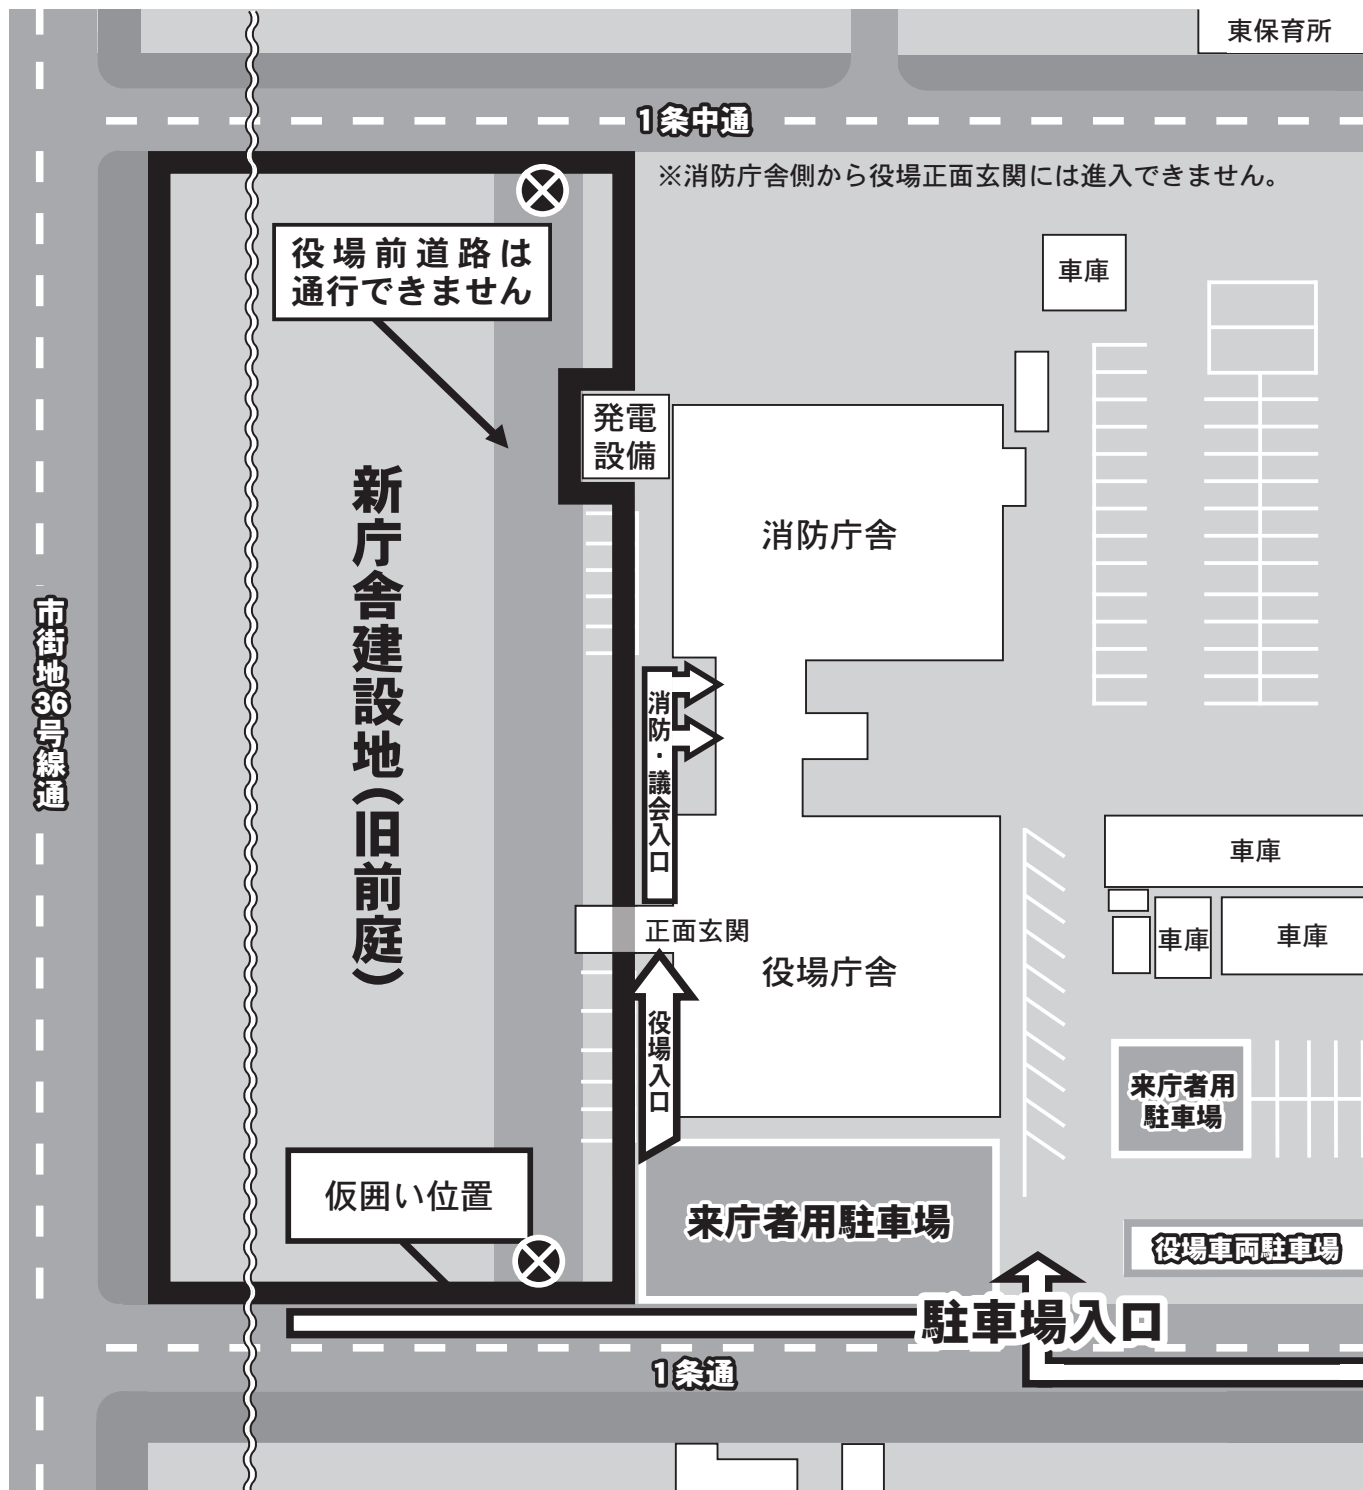

～ 工事期間中の庁舎への出入り等について ～

3月下旬から、いよいよ新庁舎建設工事が始まります。これに伴い、新庁舎建設場所に仮囲いを設置することから、現庁舎正面玄関横や消防庁舎にある来庁者用駐車場が使用できなくなります。

近隣にお住まいの皆様には、駐車場の駐車台数が限られることから、なるべく自動車での来庁をお控えいただくなどの対応をお願いします。

また、役場、消防及び議会へ来庁される方は、庁舎と仮囲いの間を歩いていただくこととなります。新庁舎完成までの間、大変ご不便をおかけしますが、ご理解とご協力をお願いします。