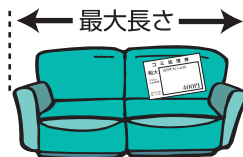

# 粗大ごみ

有料です

●ごみステーションに出す場合 **〔重さは60kg以下です。〕**

種類	価格
1m未満	200円
1m以上 2m未満	400円

- 粗大ごみのシールを貼ってください。〔一つの粗大ごみに1枚です。〕
- タンスなど分離するものは1セットであればシール1枚です。
- 長さは粗大ごみの一番長いところで測ってください。
- 庭木の枝などは長さ50cm直径50cm以下に束ねてください。
- 家具類などは、付属のガラスや照明器具・金具をできる限り取り除いてください。

## 粗大ごみ=指定ごみ袋に入らないごみ

机・椅子・ソファ・テーブル・食器棚・ベッド・タンス・  
じゅうたん・カーペット・家電製品・自転車など

○灯油は必ず抜いてください。