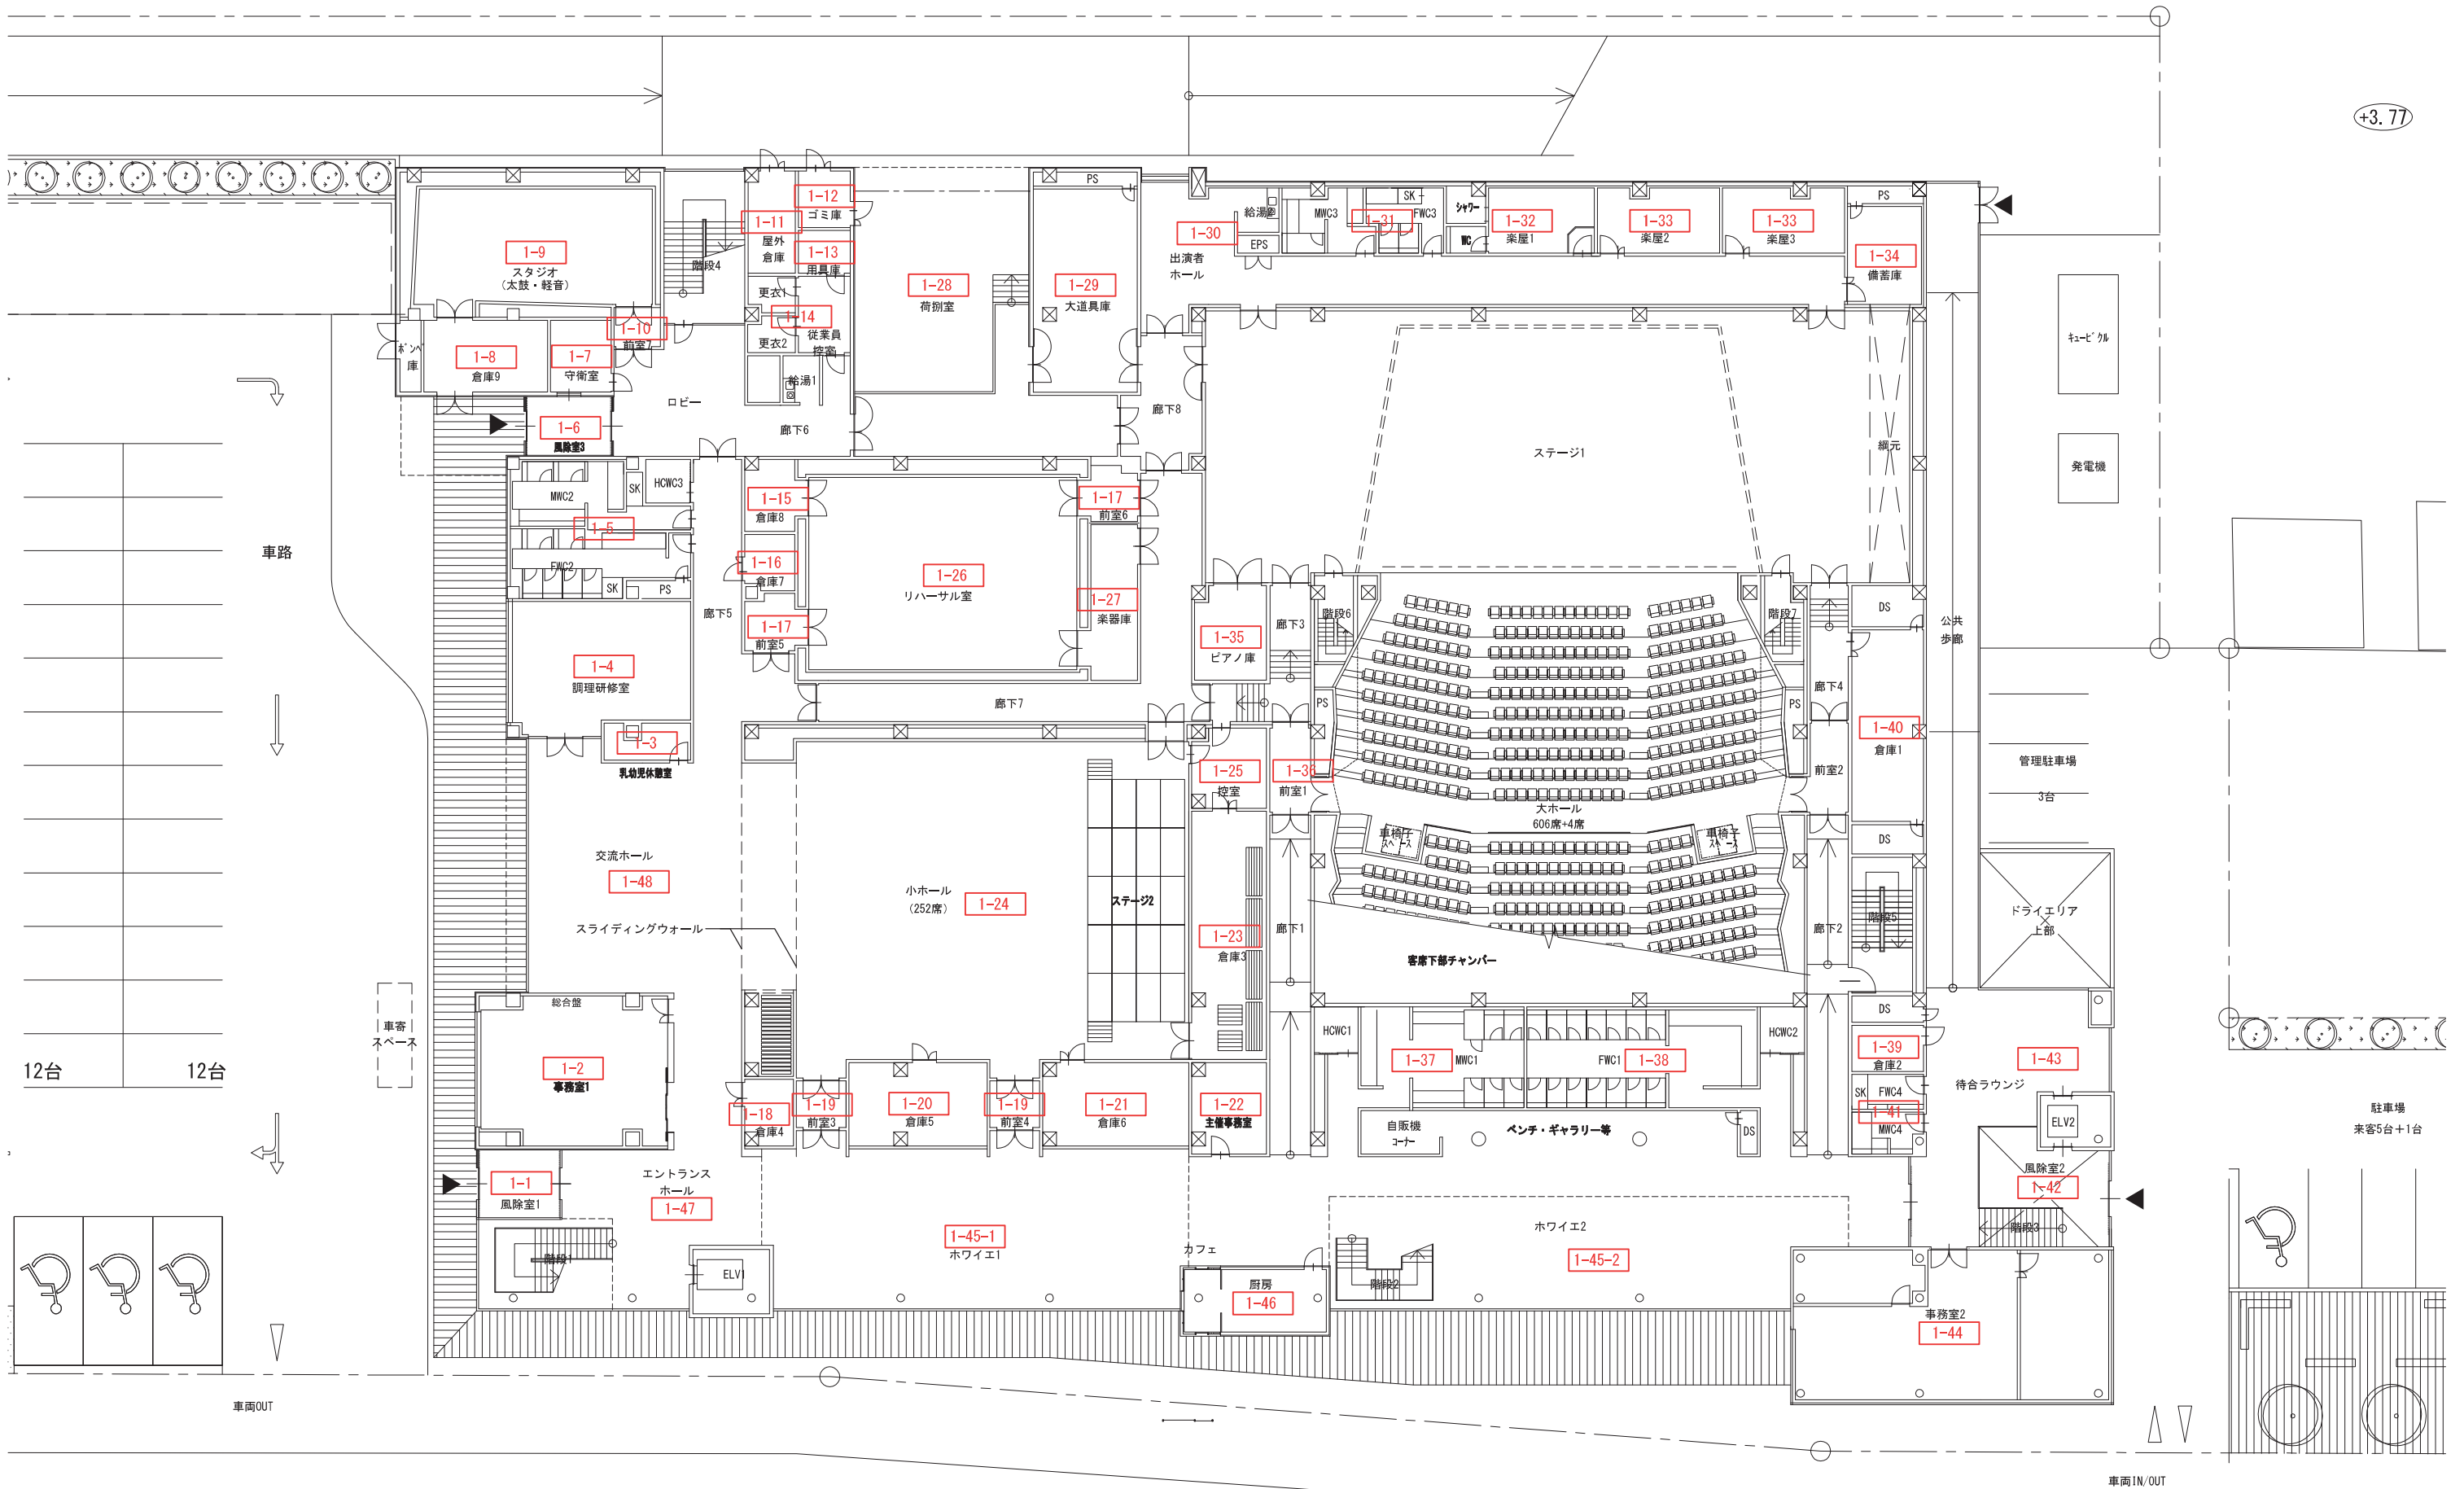

# 1階 諸元表番号案内

+3.77

+2.09

+0.66

# 2階 諸元表番号案内

+3.77

+2.09

+0.66