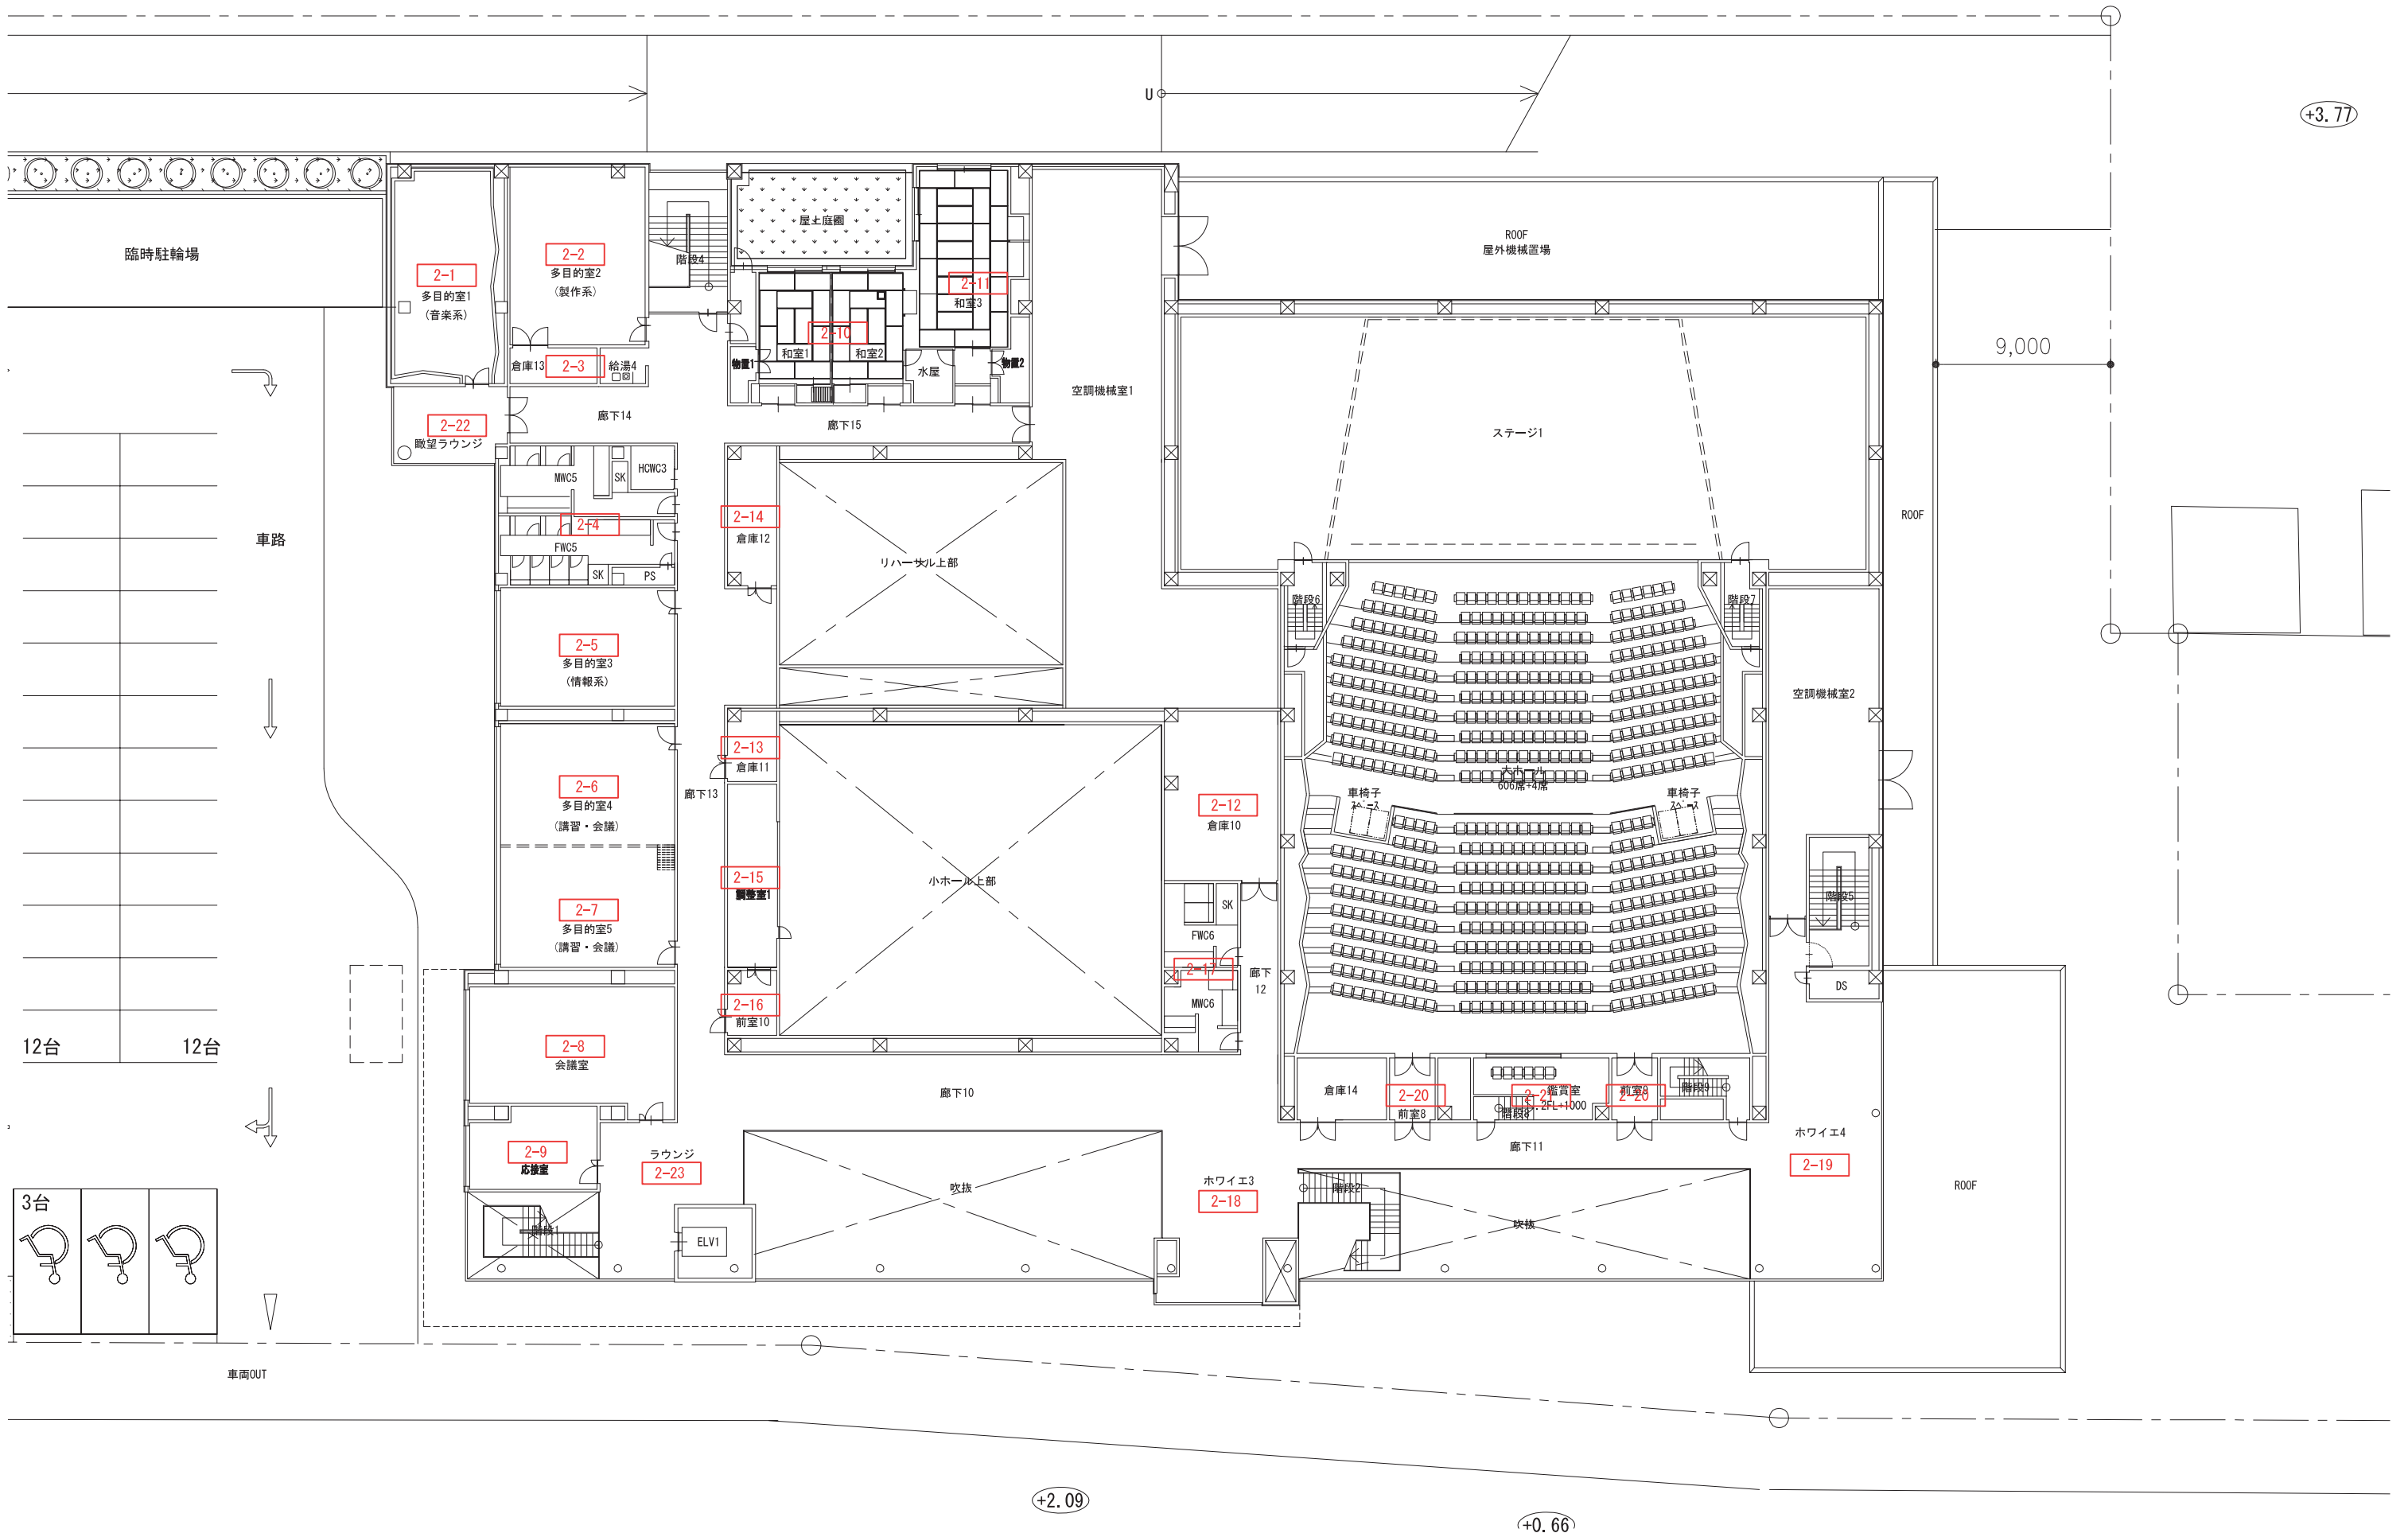

# 1階 諸元表番号案内

+3.77

+2.09

+0.66

# 2階 諸元表番号案内

+3.77

+2.09

+0.66