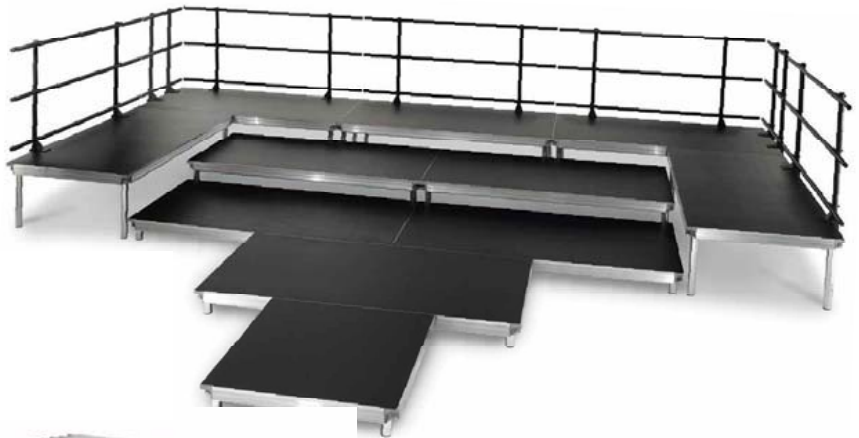

ステージ検討

移動式ステージ 諸元

1枚 2440mm × 1220mm 48kg
24枚必要

移動式ステージイメージ

SMC-6

ステージテック専用台車

●タテ積み 6枚収納

●自重 / 38kg

※幅81cm以上の通路であれば移動ができます。

(切り返しはデッキの長さによります)

※要組立

台車上で脚をつけ、1枚ずつ手早くセッティング。組立ても収納もスピーディにできます。