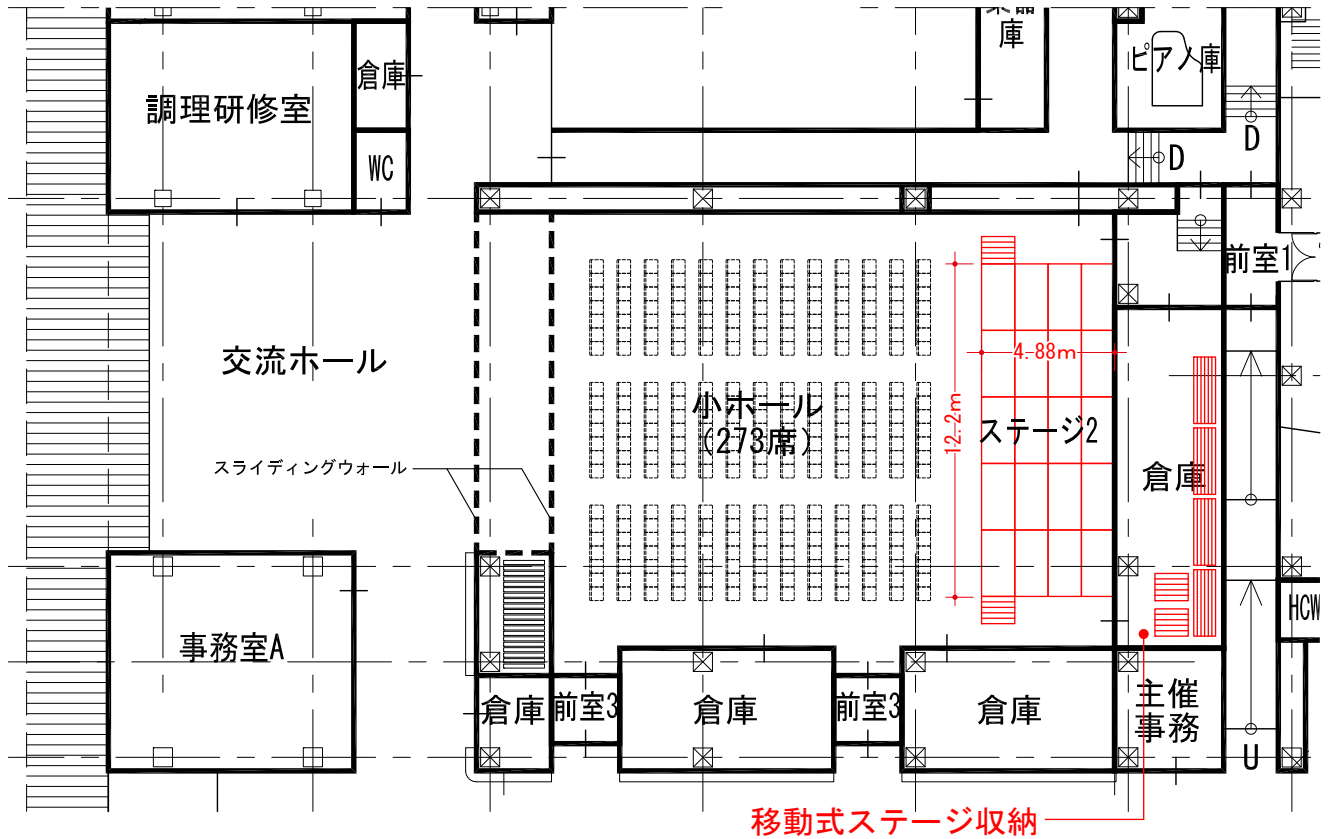

ステージ検討

移動式ステージ 諸元

1枚 2440mm × 1220mm 48kg
24枚必要

移動式ステージイメージ

SMC-6

ステージテック専用台車

●タテ積み 6枚収納

●自重 / 38kg

※幅81cm以上の通路であれば移動ができます。

(切り返しはデッキの長さによります)

※要組立

台車上で脚をつけ、1枚ずつ手早くセッティング。組立ても収納もスピーディにできます。