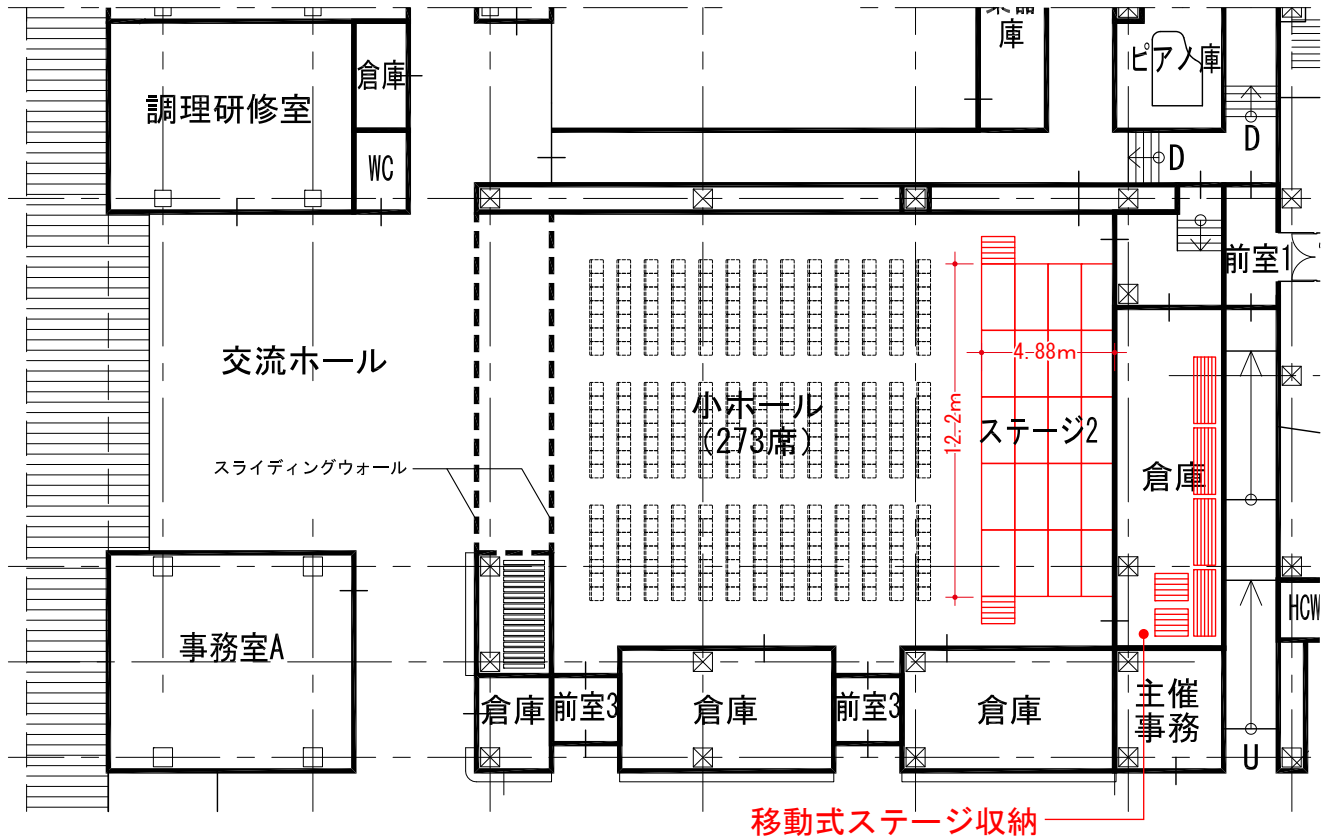

ステージ検討

移動式ステージ 諸元

1枚 2440mm × 1220mm 48kg
24枚必要

移動式ステージイメージ

SMC-6

ステージテック専用台車

- タテ積み 6枚収納
- 自重 / 38kg

※幅81cm以上の通路であれば移動ができます。

(切り返しはデッキの長さによります)

※要組立

台車上で脚をつけ、1枚ずつ手早くセッティング。組立ても収納もスピーディにできます。