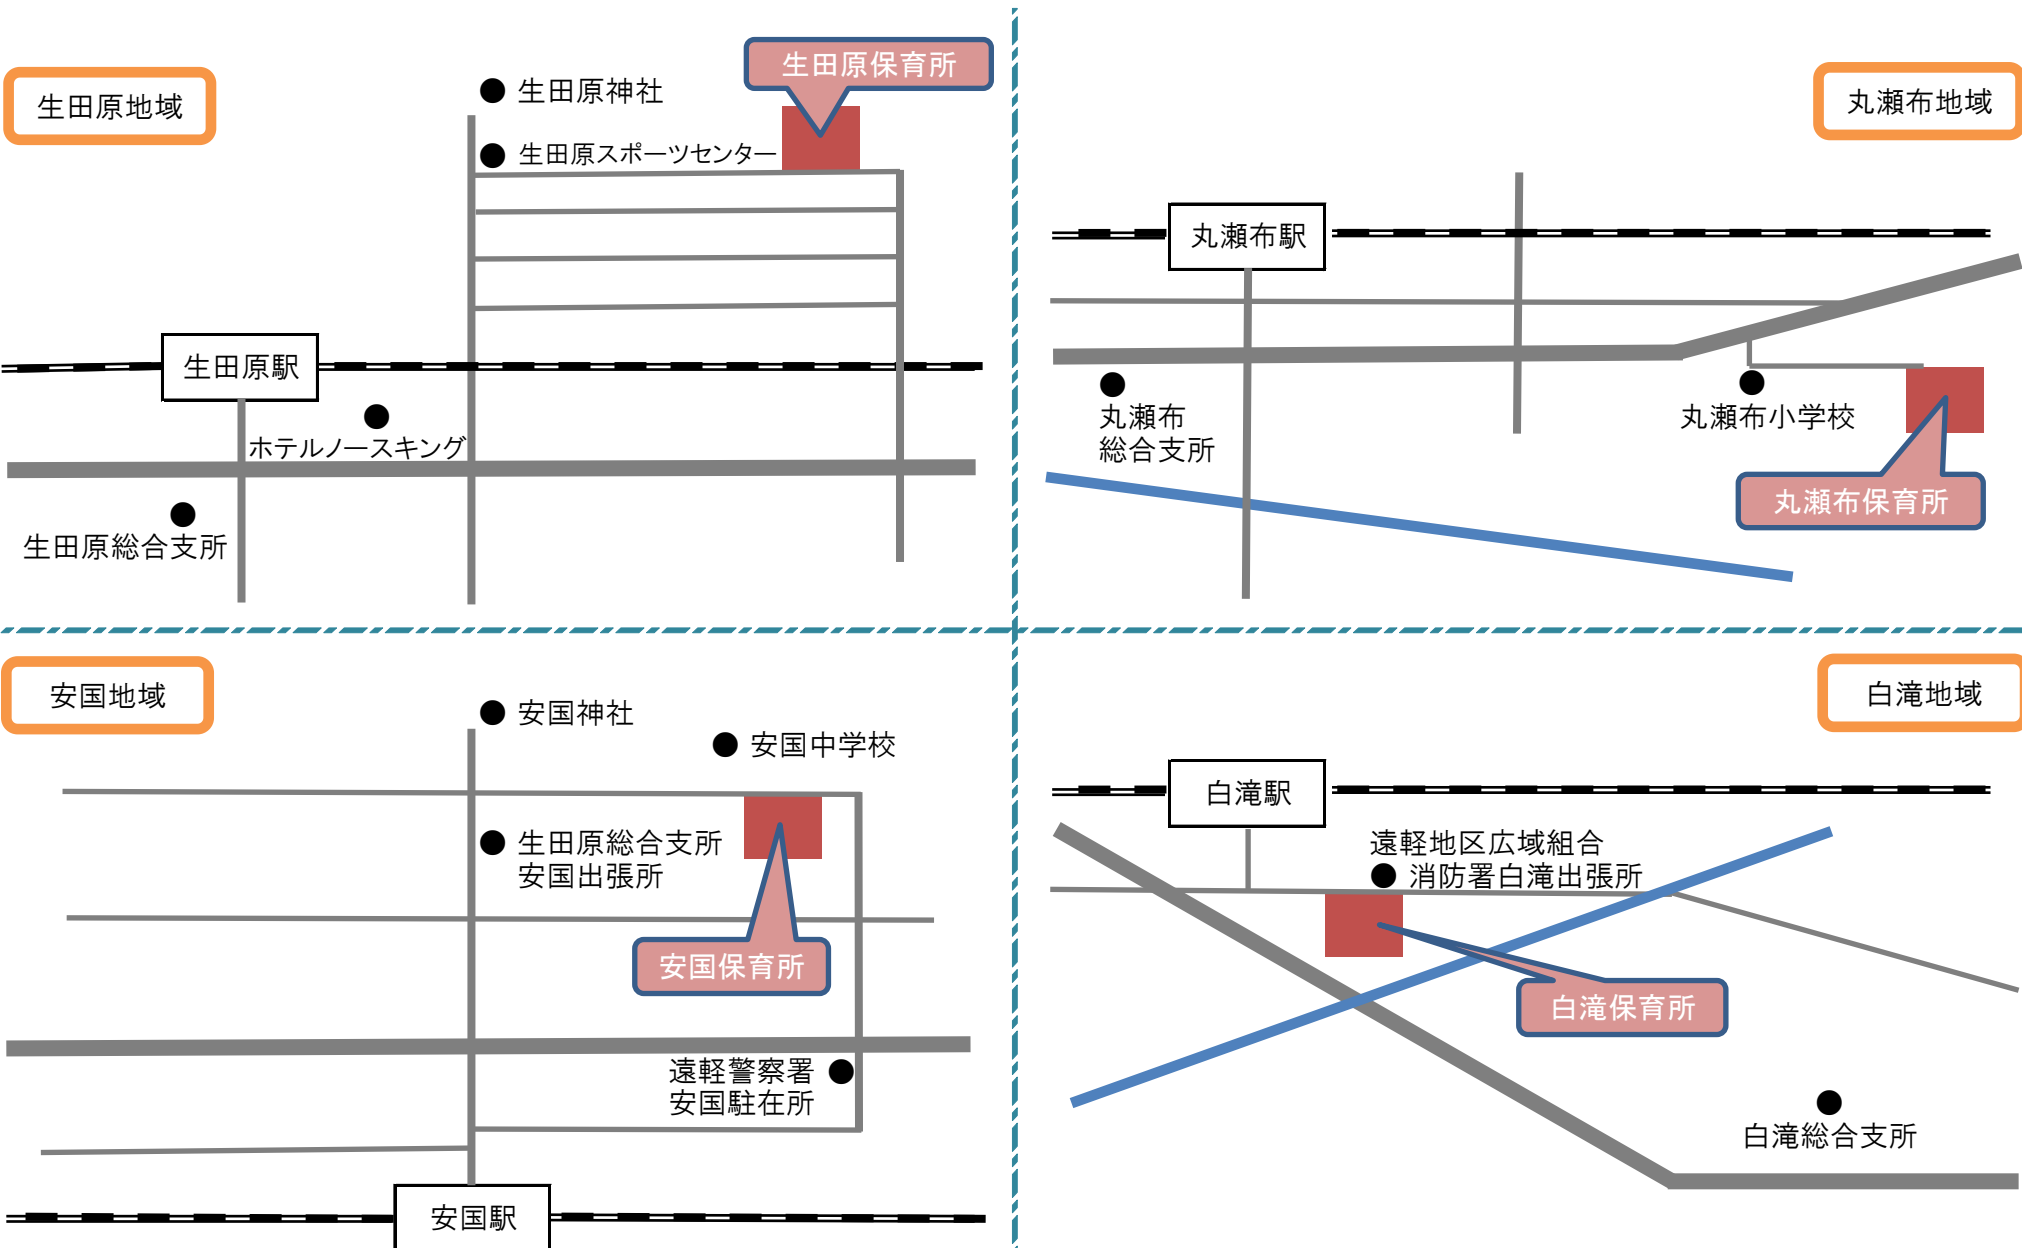

えんがる保育所・認定こども園マップ

※ 保育所についての詳細は遠軽町役場子育て支援課(0158-42-4560)にお問合せください。