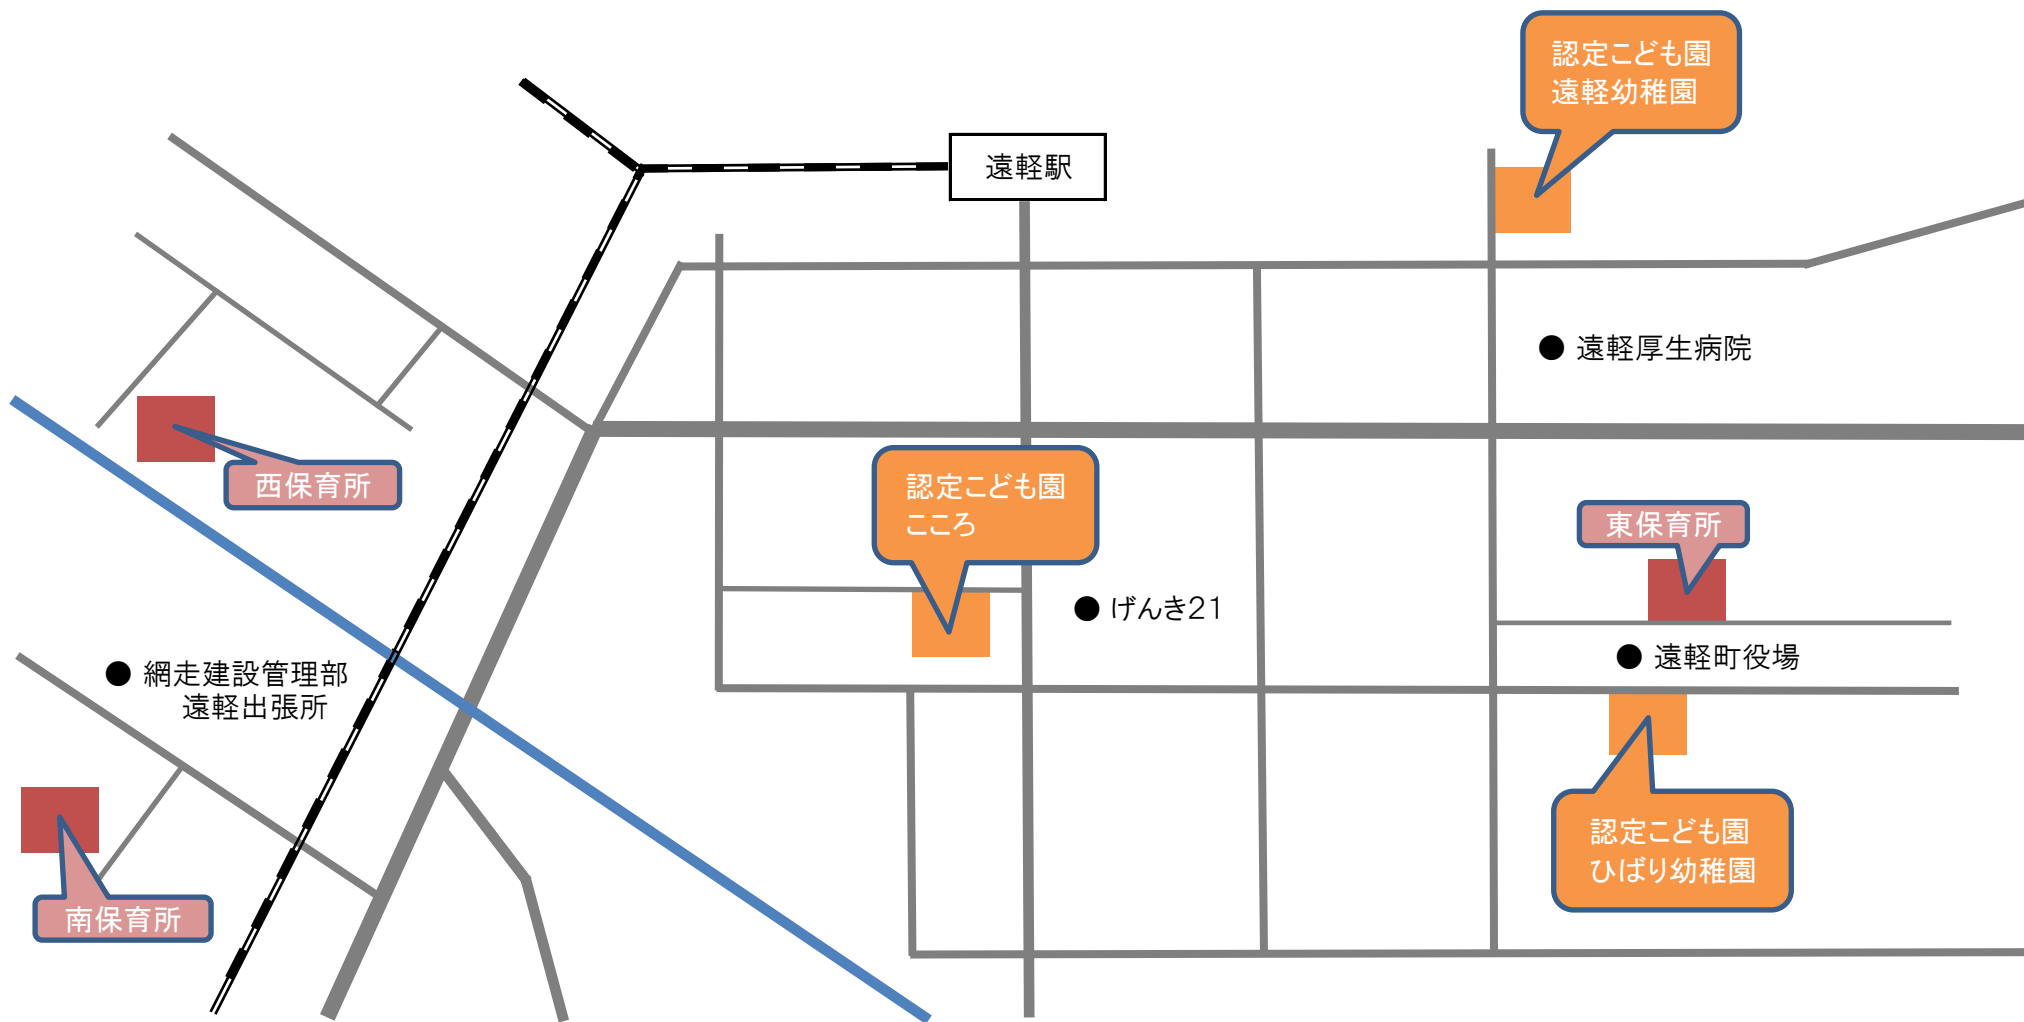

えんがる保育所・認定こども園マップ

※ 認定こども園は私立になります。詳しくは各認定こども園にお問合せください。

※ 保育所は全て公立になります。詳しくは遠軽町役場子育て支援課(0158-42-4560)にお問合せください。