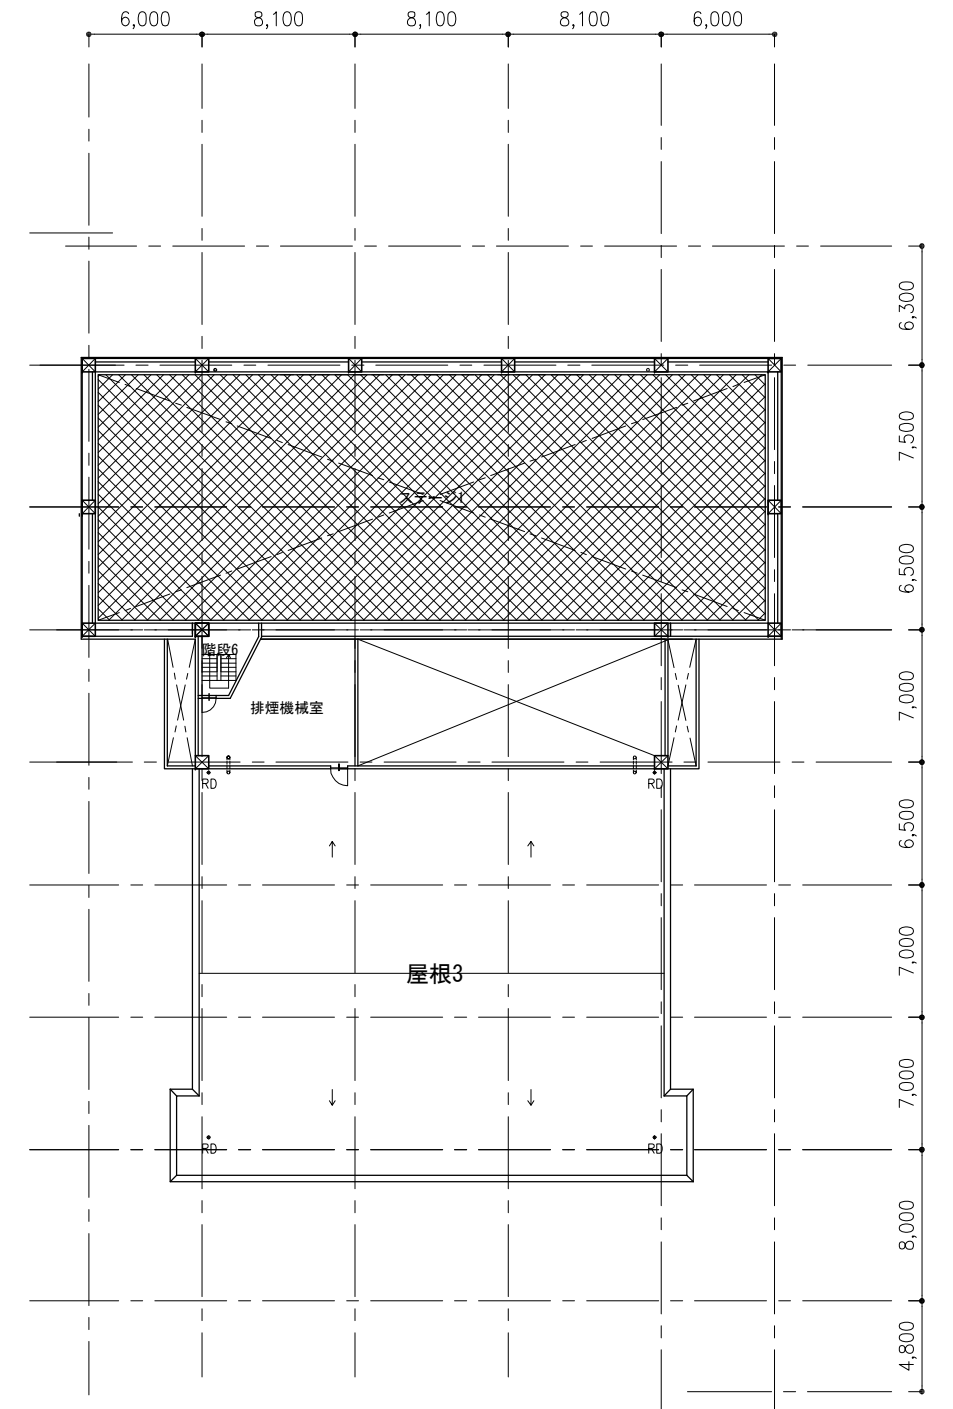

線路敷

遠軽駅

車両IN・OUT

車両OUT

町道岩見通

ピット階

地下1階

3階

マシンデッキFL

メンテデッキFL

B-B' 断面

C-C' 断面

A-A' 断面