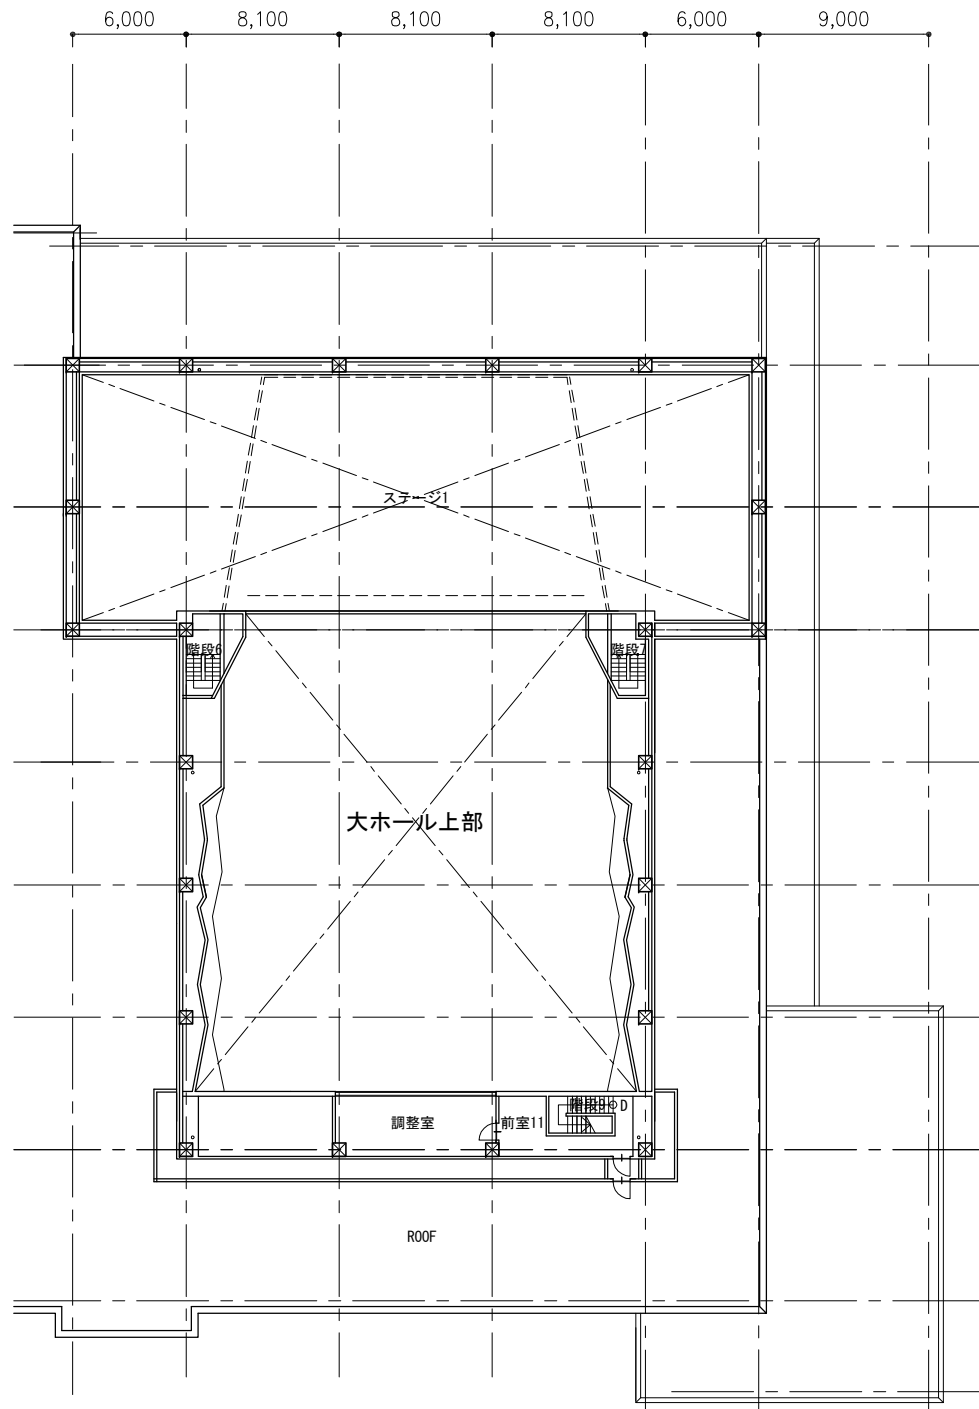

線路敷

遠軽駅

車両IN・OUT

車両OUT

町道岩見通

ピット階

地下1階

3階

マシンデッキFL

メンテデッキFL

B-B' 断面

C-C' 断面

A-A' 断面