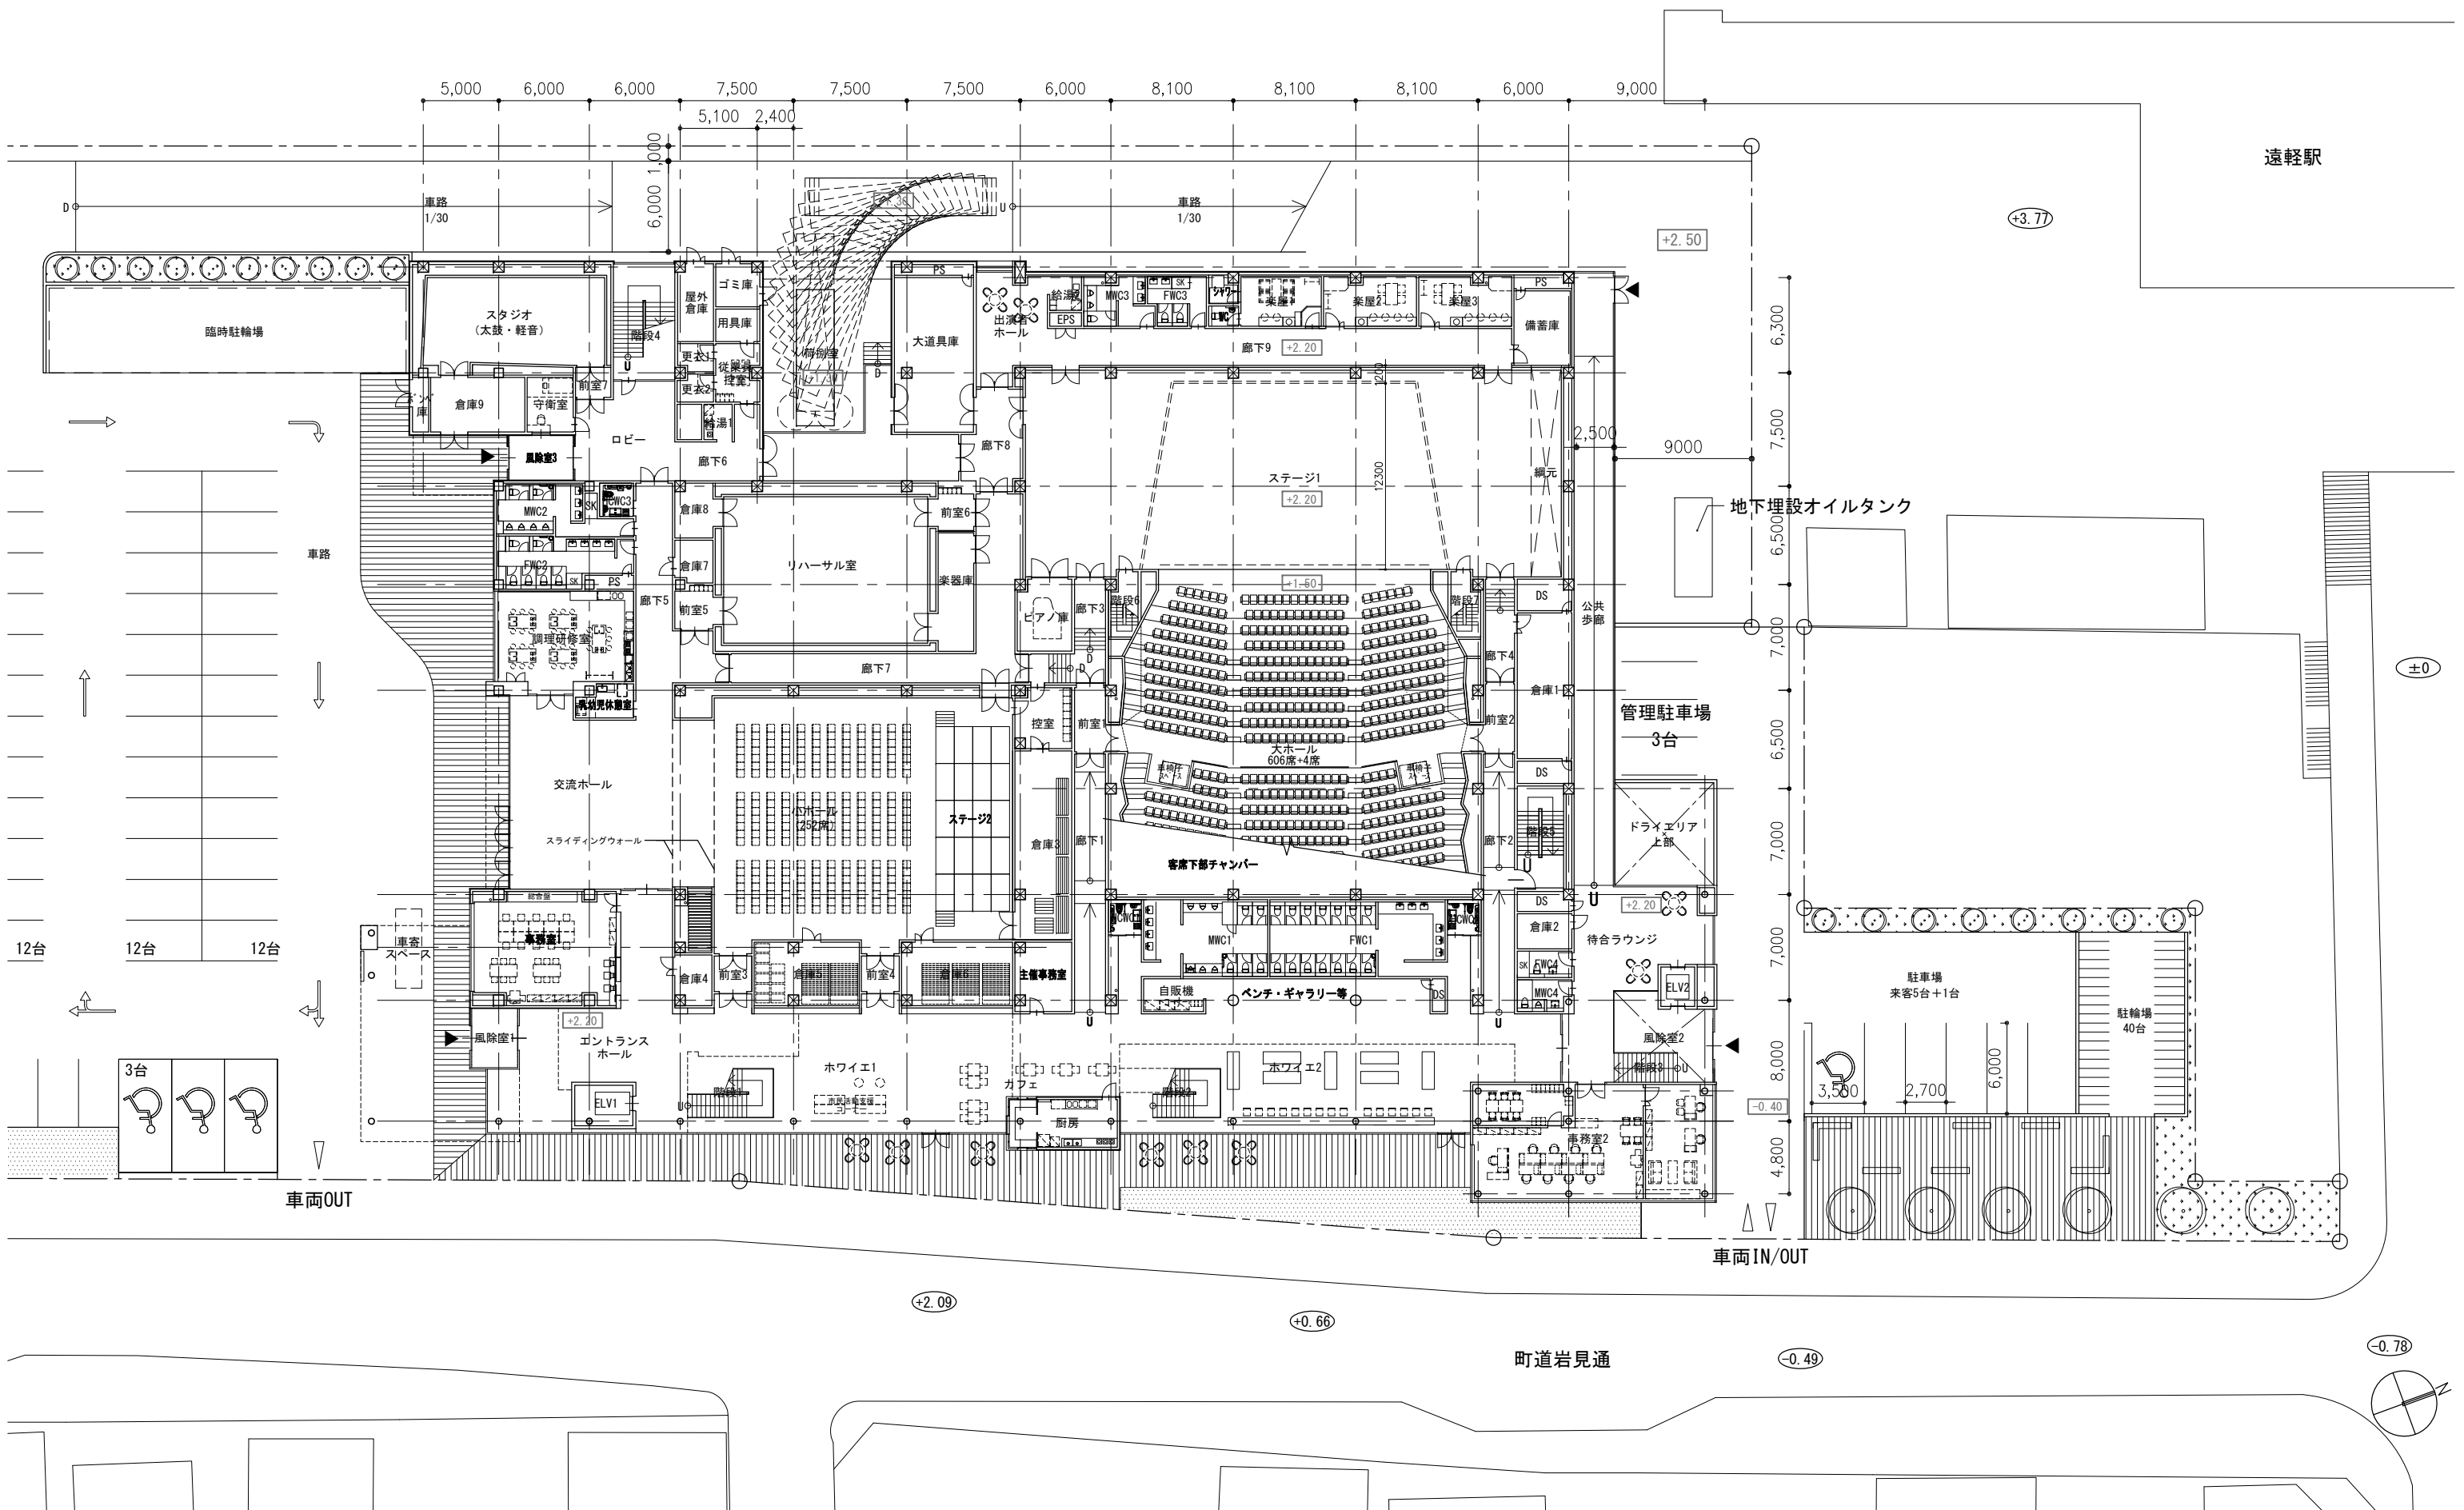

線路敷

遠軽駅

車両IN・OUT

車両OUT

町道岩見通

ピット階

地下1階

3階

マシンデッキFL

メンテデッキFL

B-B' 断面

C-C' 断面

A-A' 断面