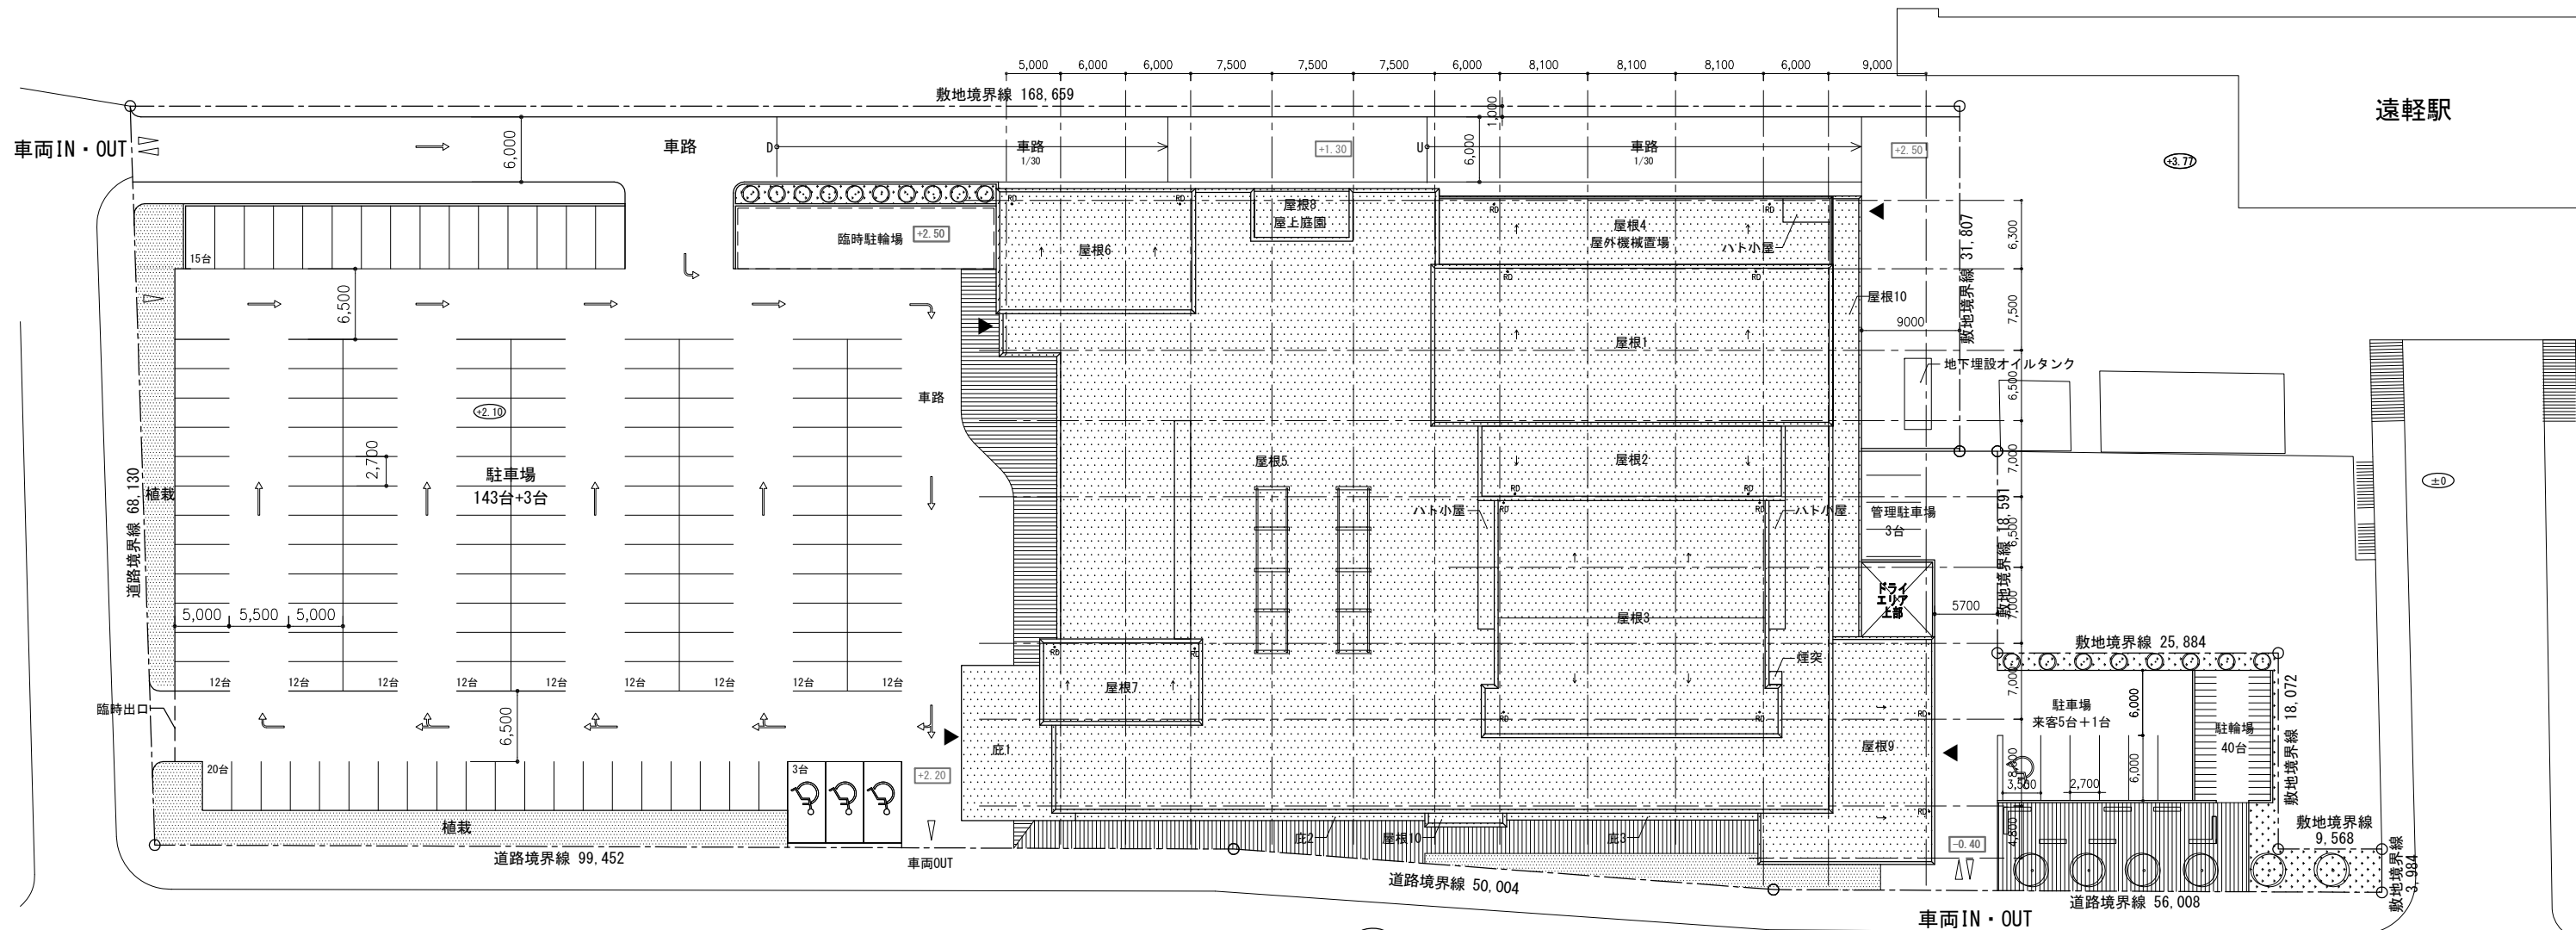

線路敷

遠軽駅

車両IN・OUT

車両OUT

町道岩見通

ピット階

地下1階

3階

マシンデッキFL

メンテデッキFL

B-B' 断面

C-C' 断面

A-A' 断面