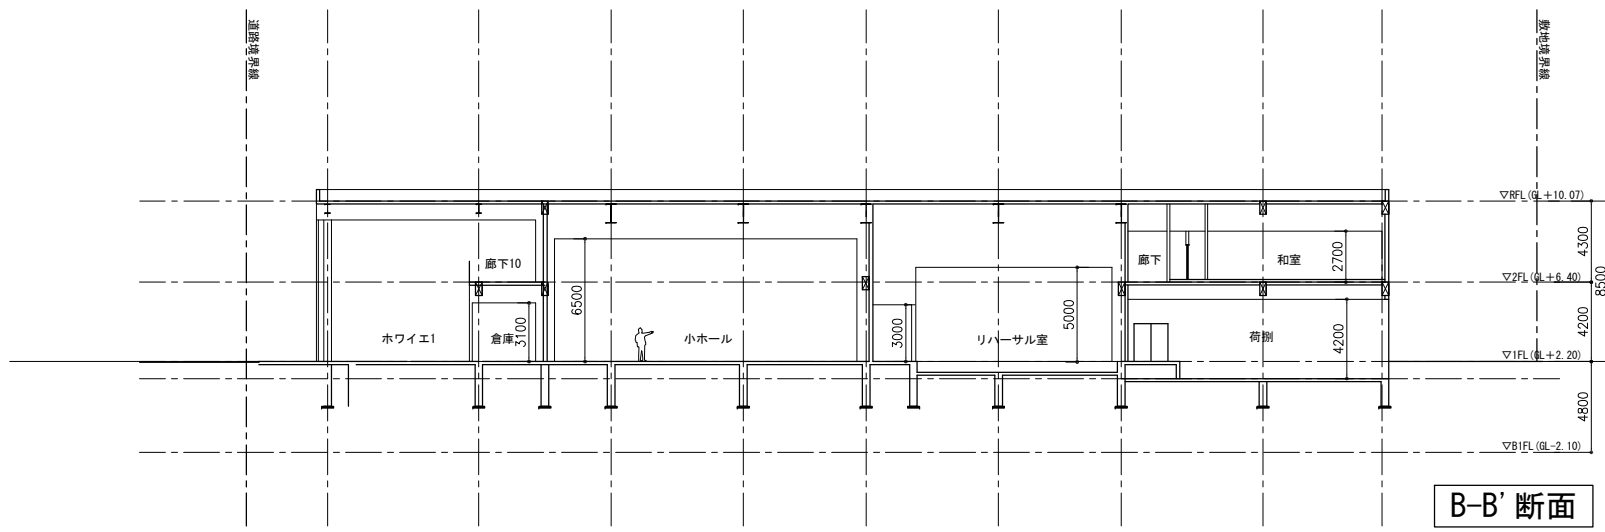

線路敷

遠軽駅

車両IN・OUT

車両OUT

町道岩見通

ピット階

地下1階

3階

マシンデッキFL

メンテデッキFL

B-B' 断面

C-C' 断面

A-A' 断面