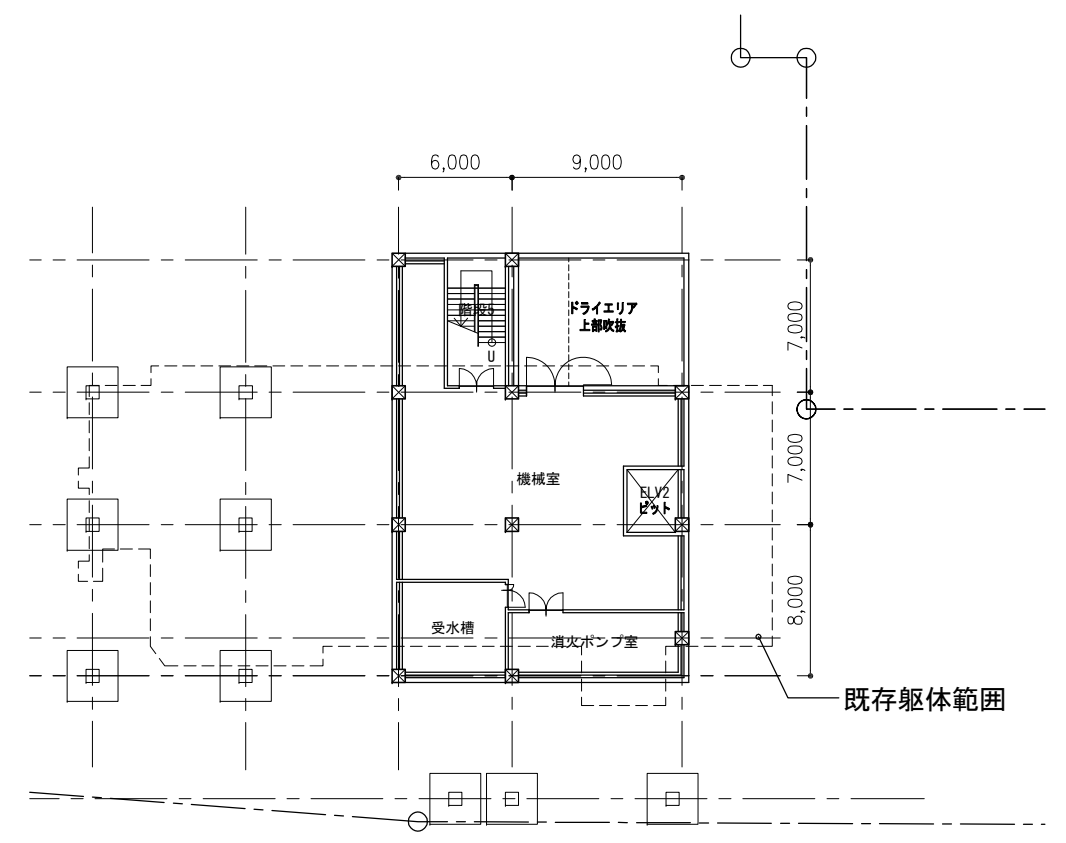

線路敷

遠軽駅

車両IN・OUT

車両OUT

町道岩見通

ピット階

地下1階

3階

マシンデッキFL

メンテデッキFL

B-B' 断面

C-C' 断面

A-A' 断面