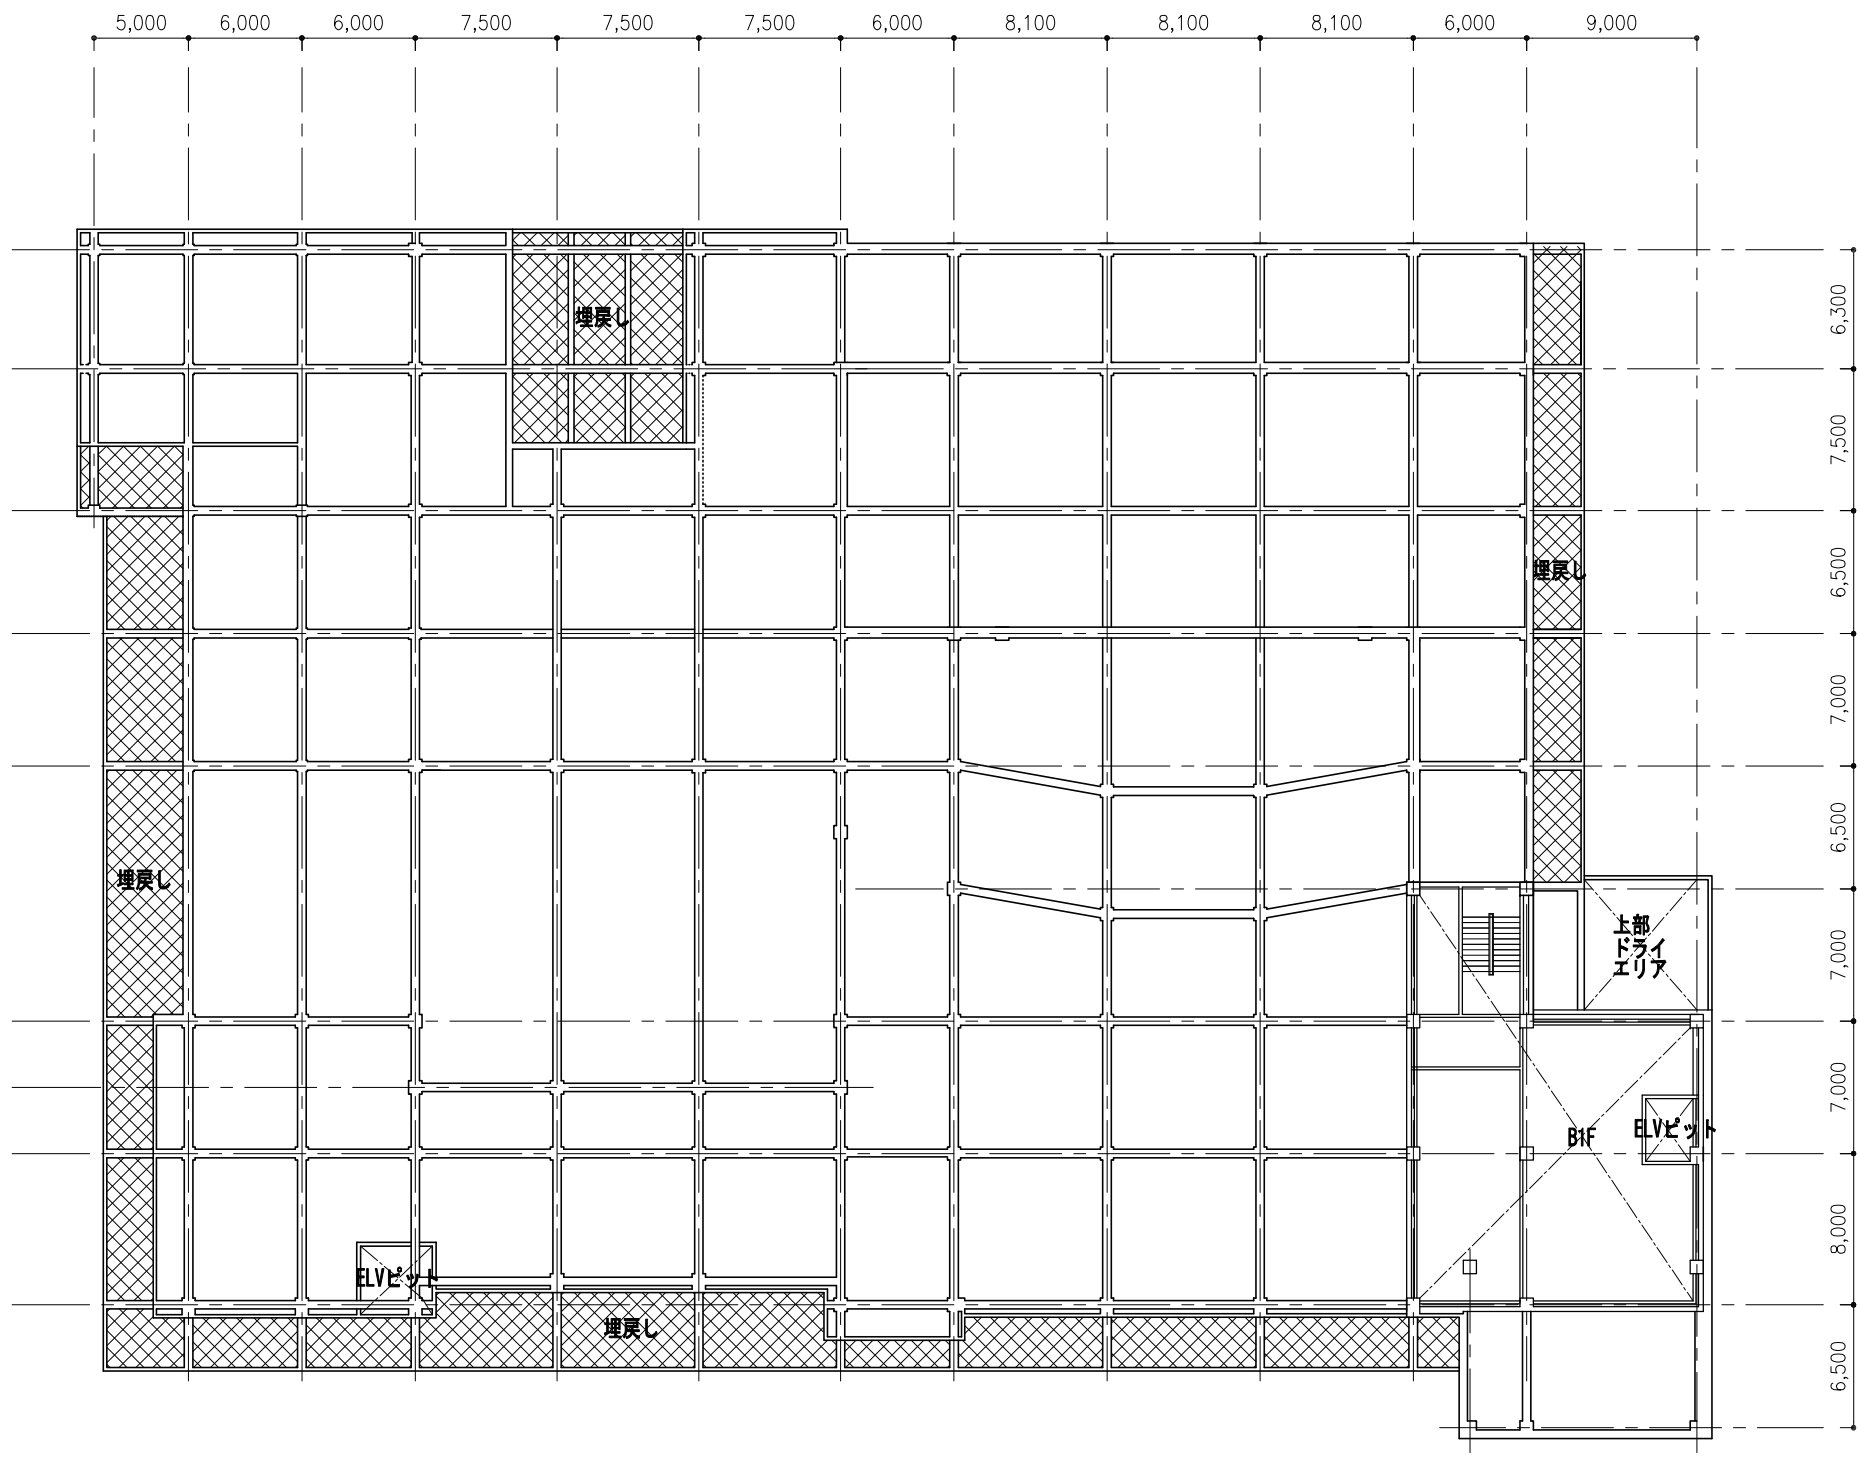

線路敷

遠軽駅

車両IN・OUT

車両OUT

町道岩見通

ピット階

地下1階

3階

マシンデッキFL

メンテデッキFL

B-B' 断面

C-C' 断面

A-A' 断面