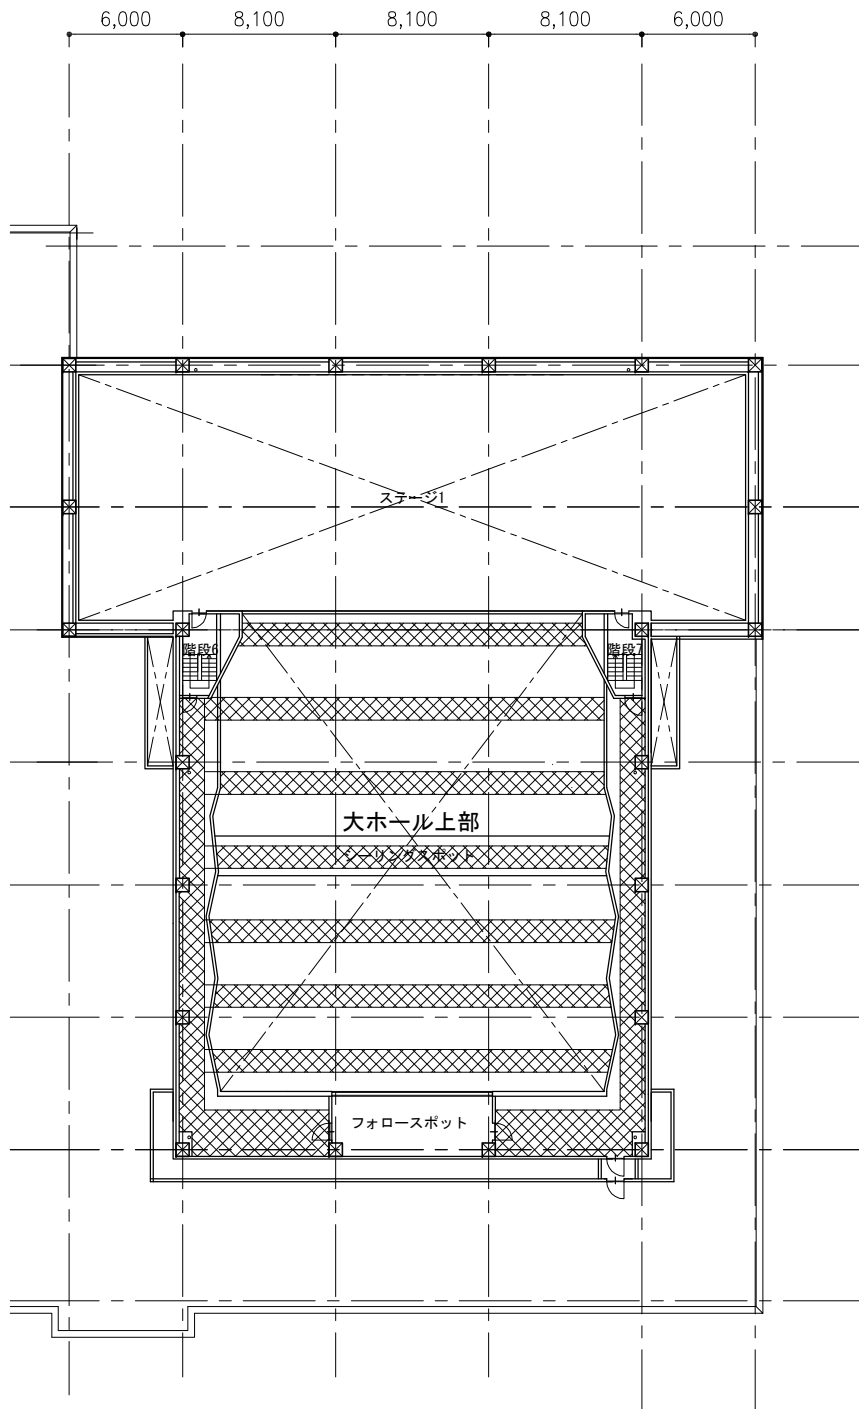

線路敷

遠軽駅

車両IN・OUT

車両OUT

町道岩見通

ピット階

地下1階

3階

マシンデッキFL

メンテデッキFL

B-B' 断面

C-C' 断面

A-A' 断面