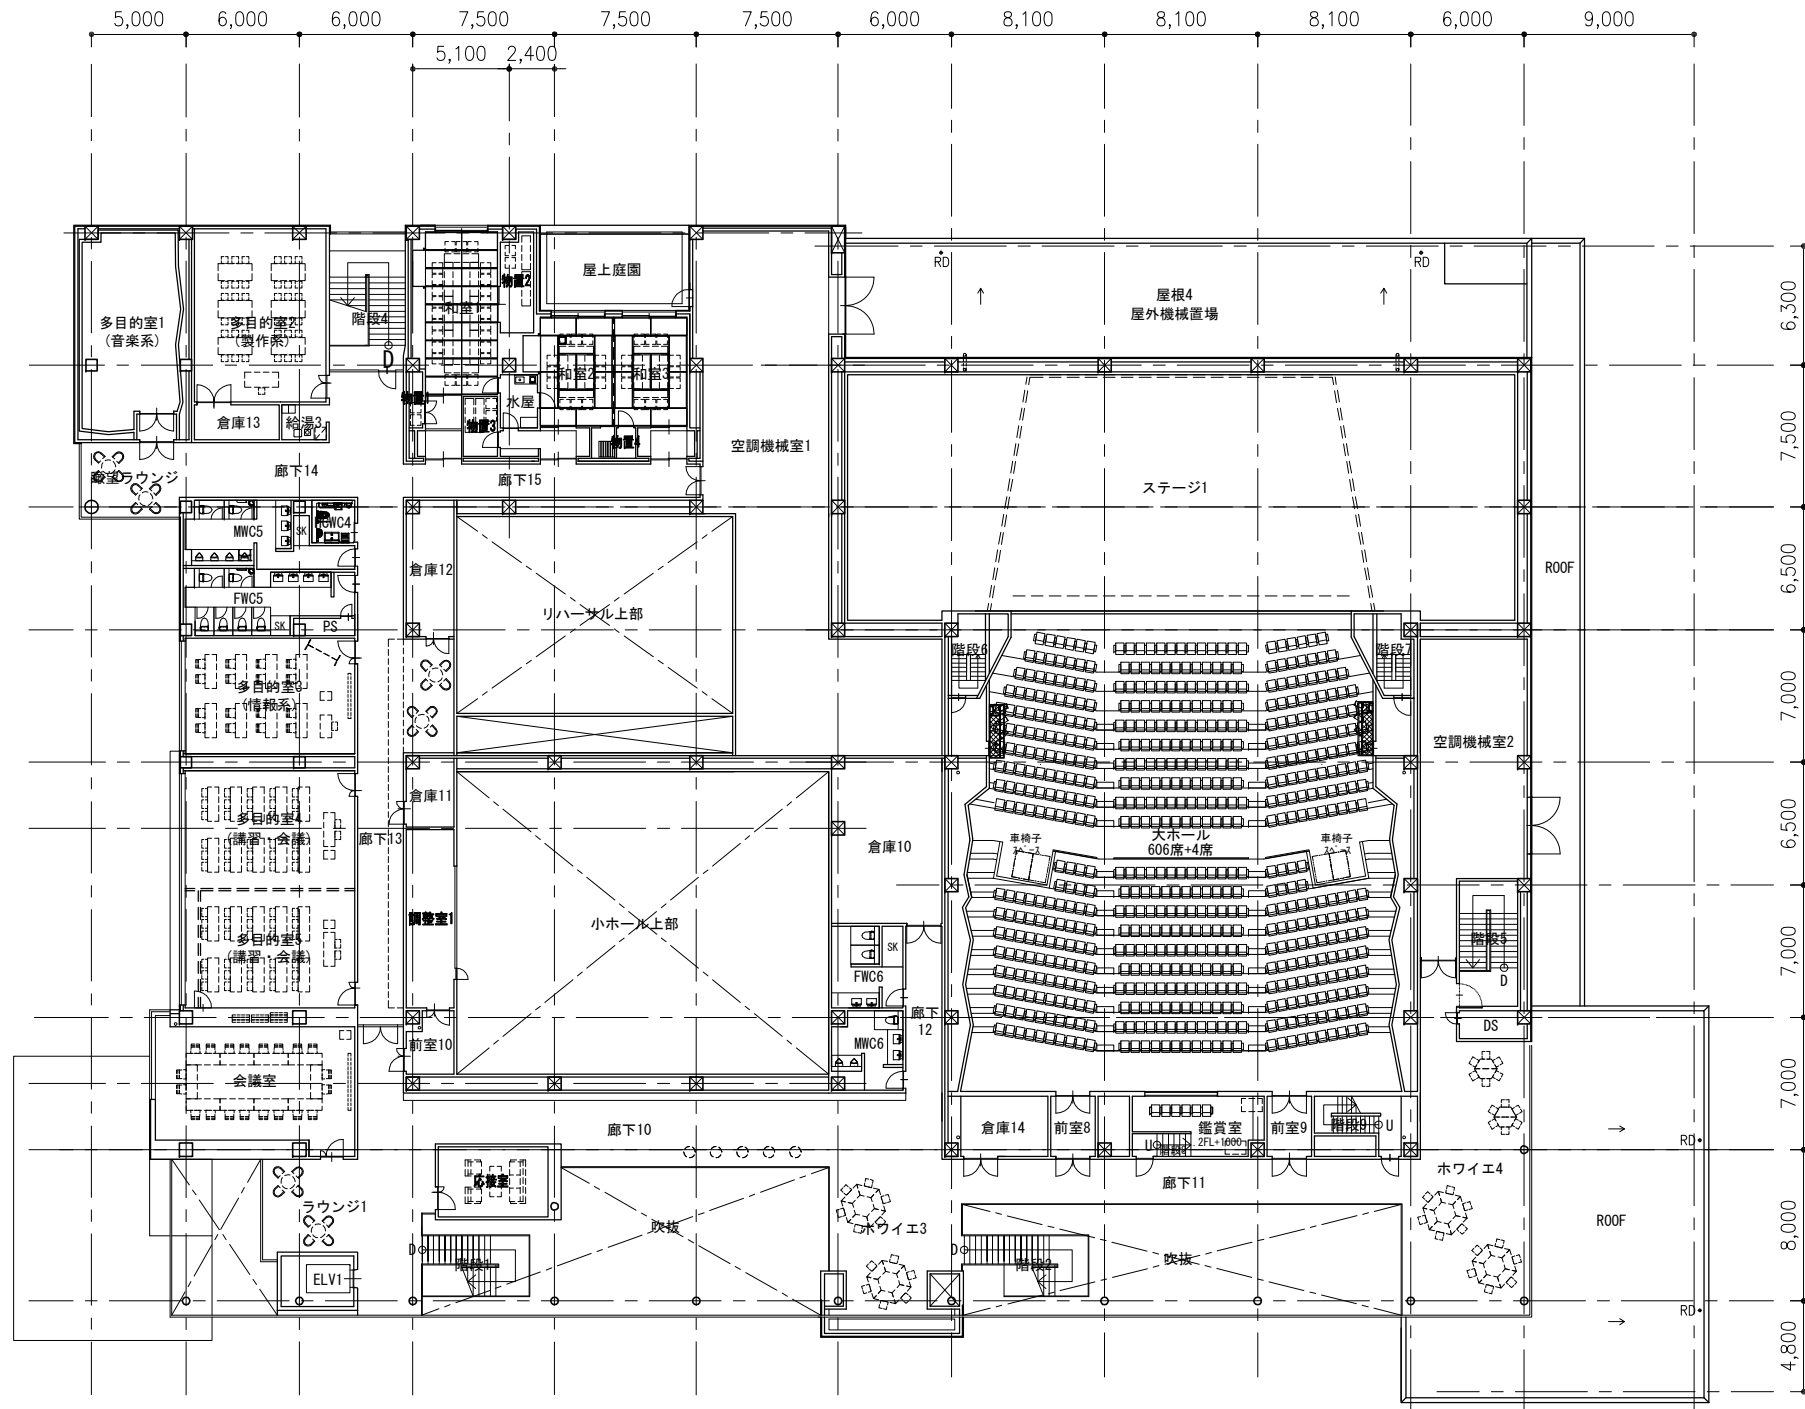

線路敷

遠軽駅

車両IN・OUT

車両OUT

町道岩見通

ピット階

地下1階

3階

マシンデッキFL

メンテデッキFL

B-B' 断面

C-C' 断面

A-A' 断面