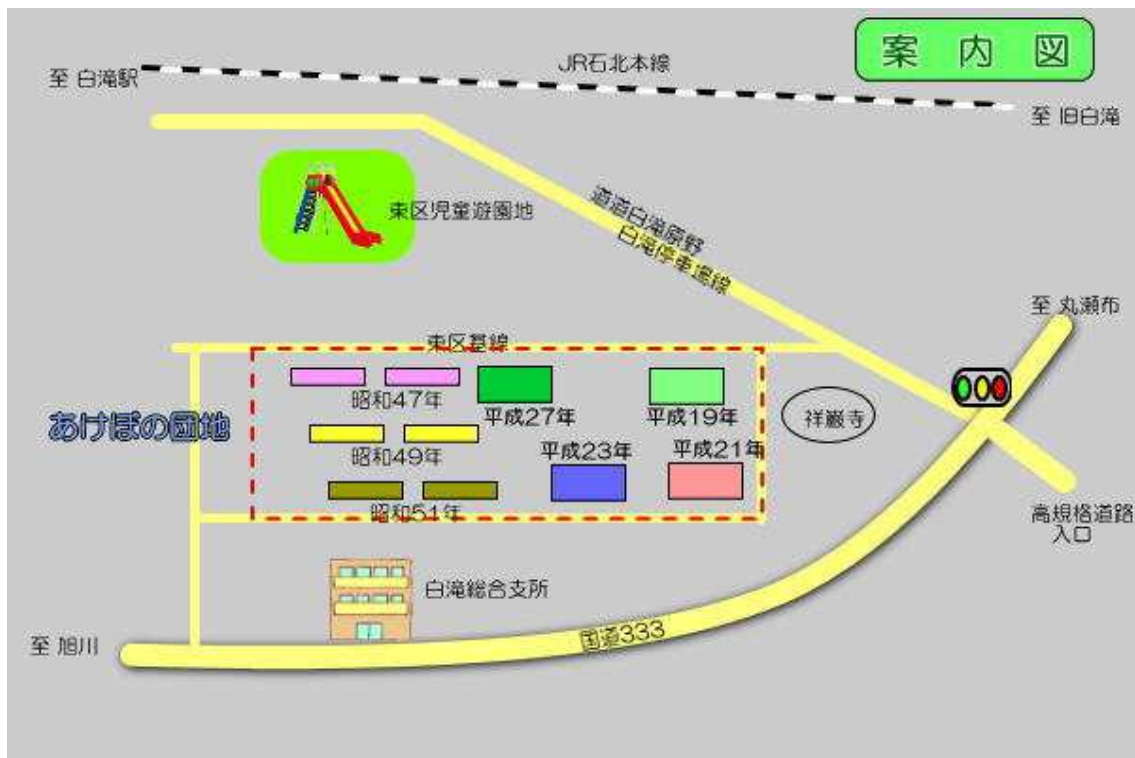

団地紹介〔あけぼの団地〕

○写真紹介

棟庭側

○居住環境

駐車場	駐輪場	物置	し尿処理	給湯システム	換気システム
有	無	有	木平：公共下水	有	有