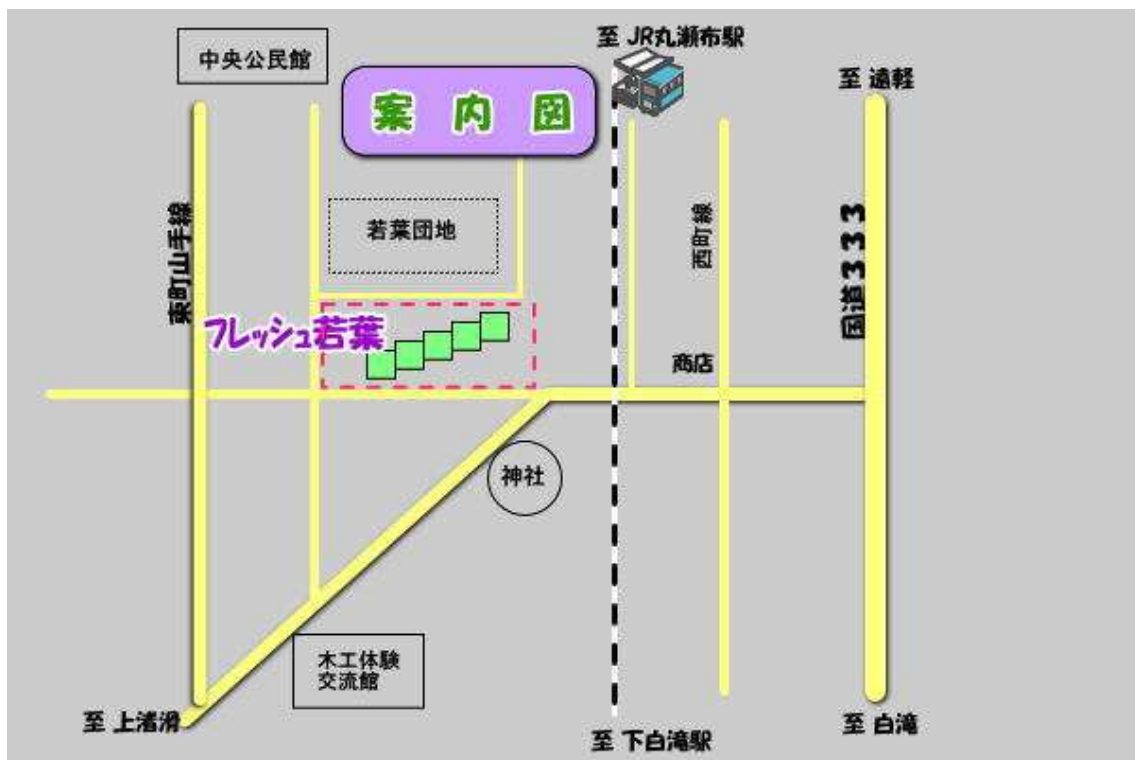

団地紹介〔フレッシュ若葉〕

○写真紹介

棟庭側

○居住環境

駐車場	駐輪場	物置	し尿処理	給湯システム	換気システム
有	有	有	公共下水	灯油	有