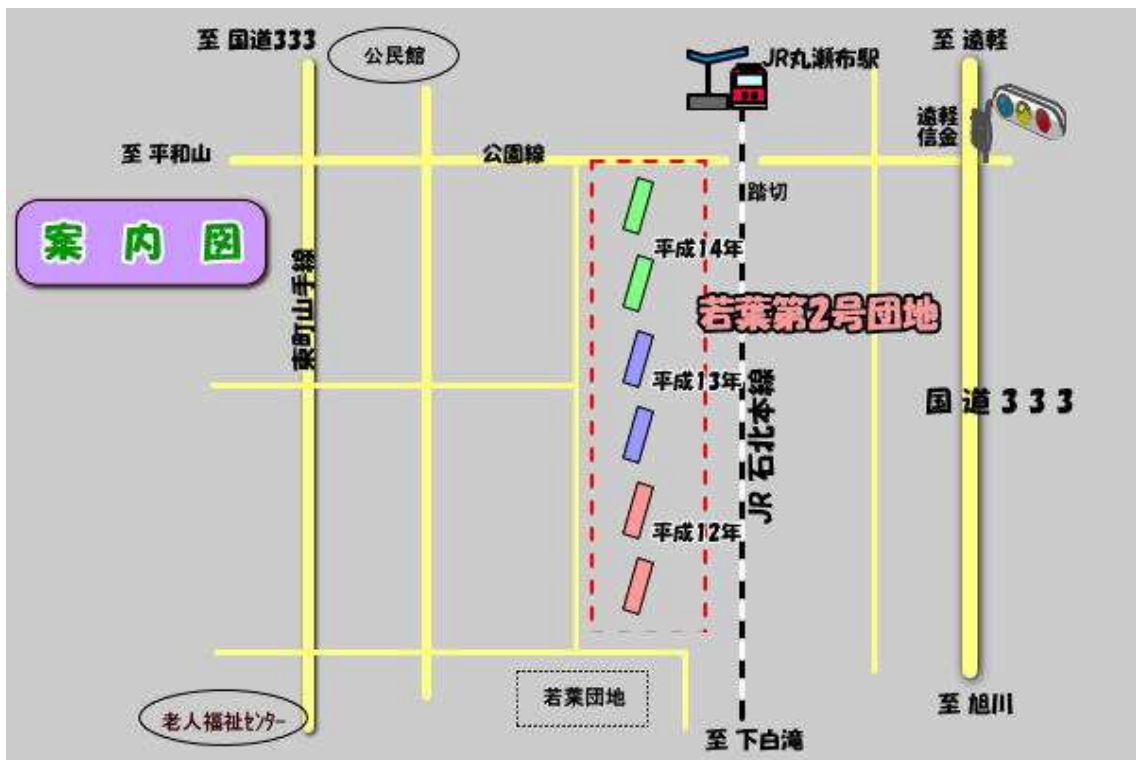

団地紹介〔若葉第2号団地〕

○写真紹介

棟庭側

○居住環境

駐車場スペース	駐輪場	物置	し尿処理	給湯システム	換気システム
有	有	有	公共下水	灯油	有