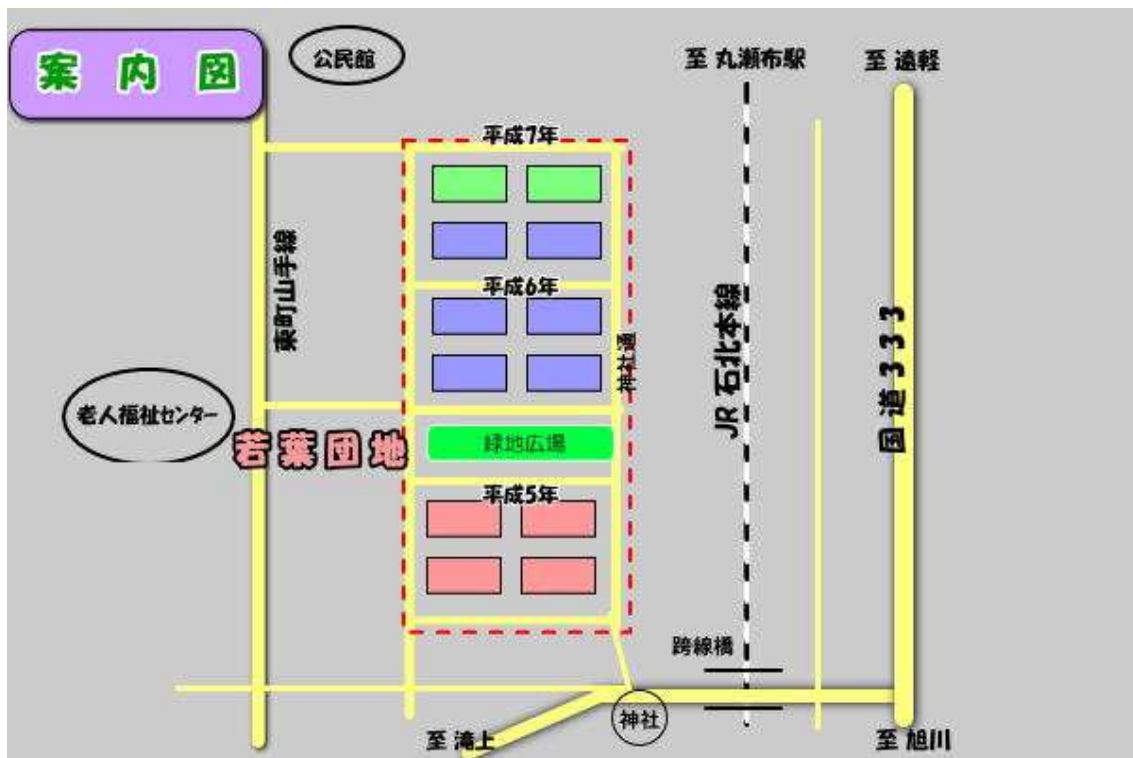

団地紹介〔若葉団地〕

○写真紹介

棟玄関側

○居住環境

駐車場スペース	駐輪場	物置	し尿処理	給湯システム	換気システム
有	無	有	公共下水	灯油	有