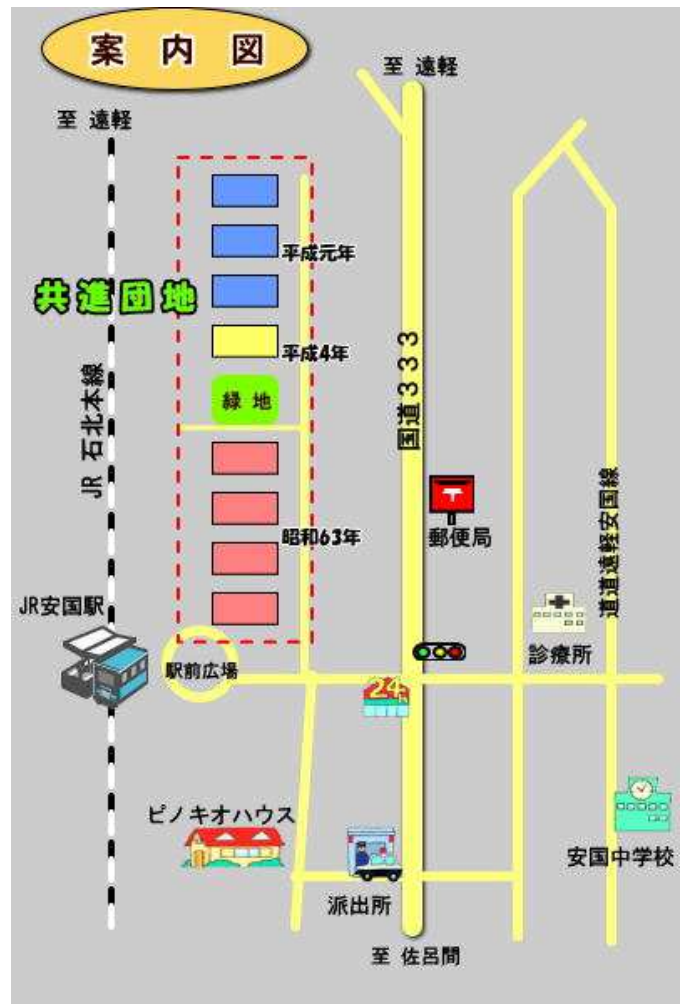

団地紹介〔共進団地〕

○写真紹介

棟庭側

○居住環境

駐車スペース	駐輪場	物置	し尿処理	給湯システム	換気システム
有	無	有	汲取	無	無