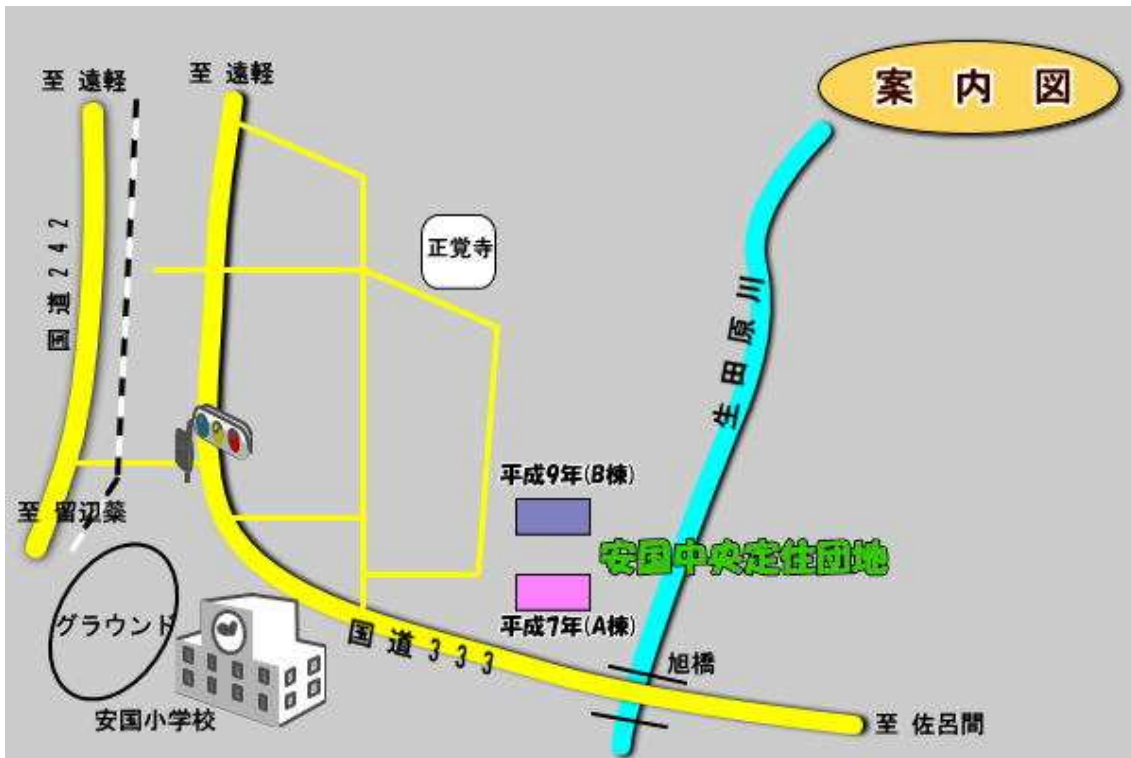

団地紹介〔安国中央団地〕

○写真紹介

棟庭側

○居住環境

駐車スペース	駐輪場	物置	し尿処理	給湯システム	換気システム
有	無	有	浄化槽	灯油・電気	無