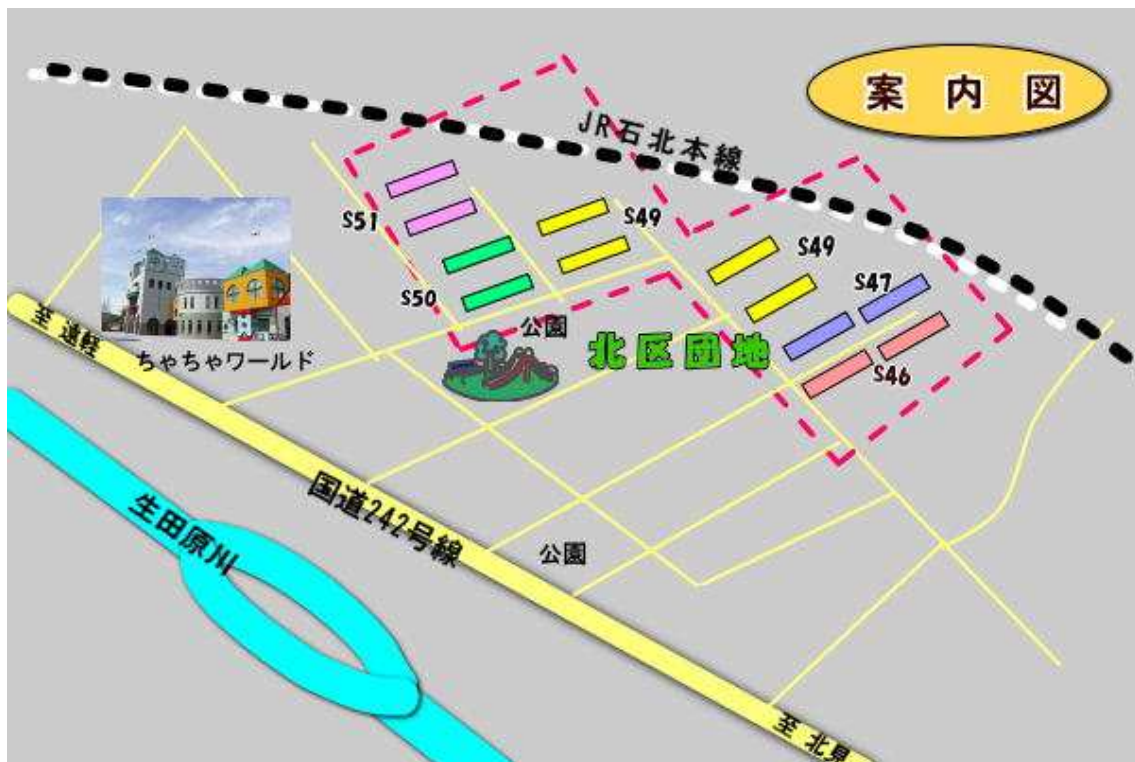

団地紹介〔北区団地〕

○写真紹介

棟庭側

○居住環境

駐車スペース	駐輪場	物置	し尿処理	給湯システム	換気システム
有	無	無	汲取	無	無