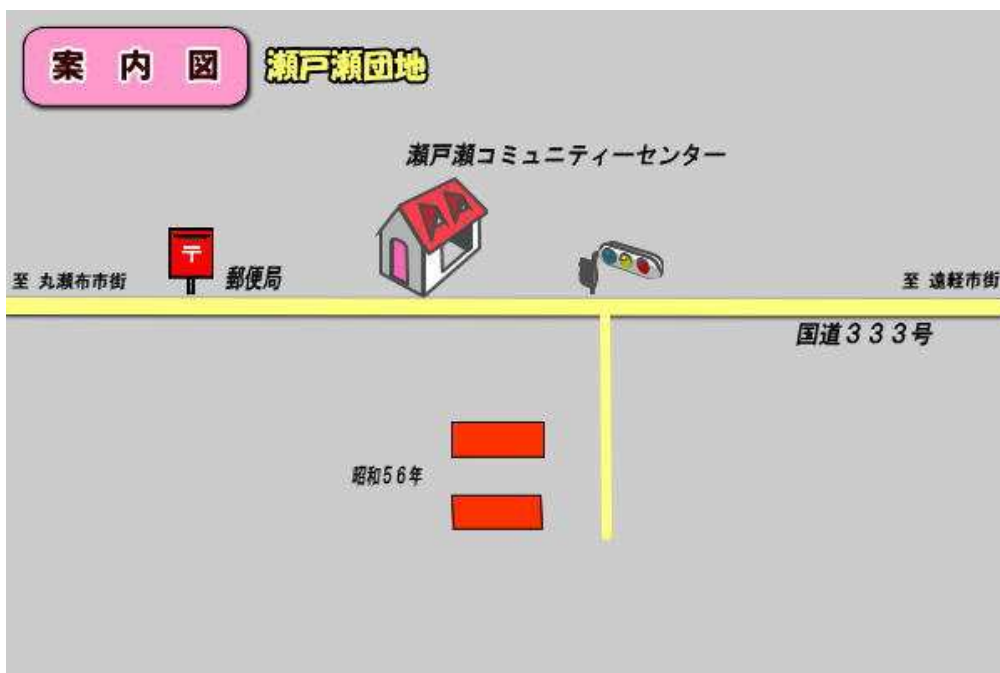

団地紹介〔瀬戸瀬団地〕

○写真紹介

○居住環境

駐車場	駐輪場	物置	し尿処理	換気システム	リース
無	無	無	汲取り	無	無