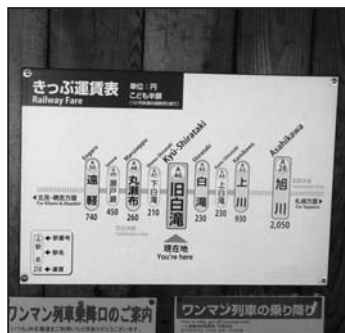

旧白滝駅

昭和22年2月11日開業