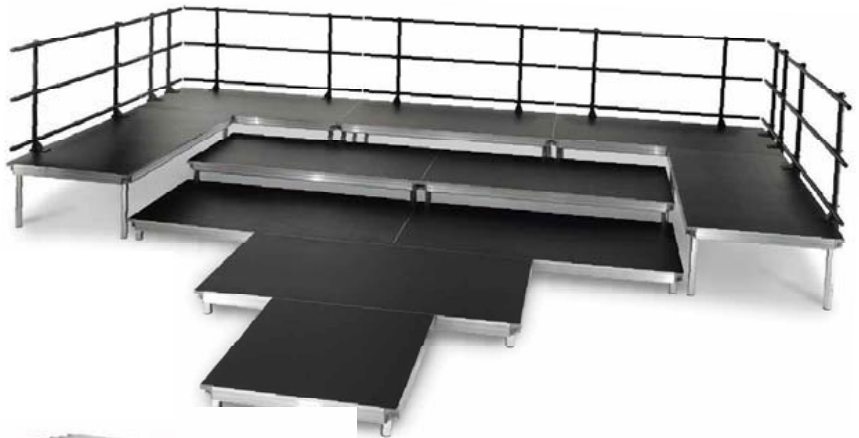

ステージ検討

移動式ステージ 諸元

1枚 2440mm × 1220mm 48kg
24枚必要

移動式ステージイメージ

SMC-6

ステージテック専用台車

- タテ積み 6枚収納
- 自重 / 38kg

※幅81cm以上の通路であれば移動ができます。

(切り返しはデッキの長さによります)

※要組立

台車上で脚をつけ、1枚ずつ手早くセッティング。組立ても収納もスピーディにできます。