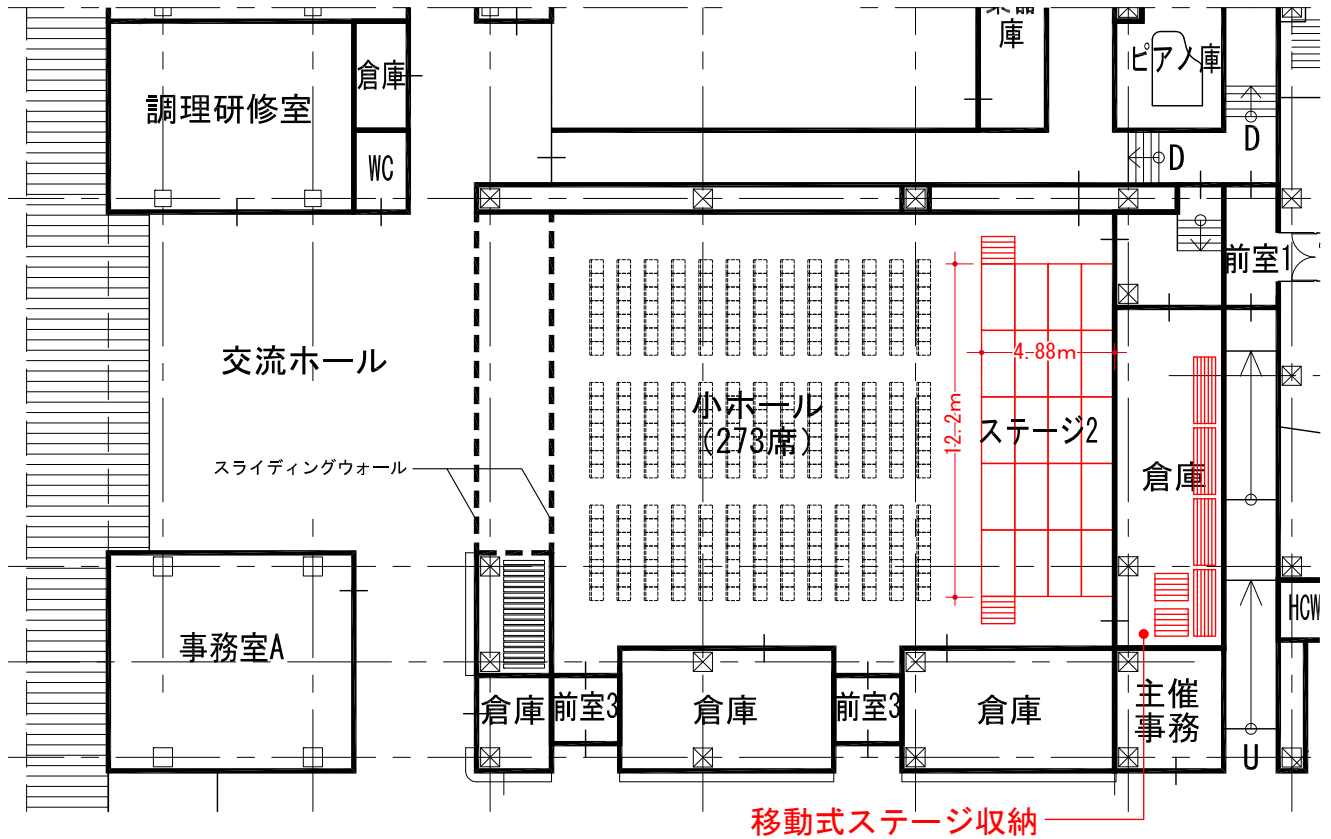

ステージ検討

移動式ステージ 諸元

1枚 2440mm × 1220mm 48kg
24枚必要

移動式ステージイメージ

SMC-6

ステージテック専用台車

- タテ積み 6枚収納
- 自重 / 38kg

※幅81cm以上の通路であれば移動ができます。

(切り返しはデッキの長さによります)

※要組立

台車上で脚をつけ、1枚ずつ手早くセッティング。組立ても収納もスピーディにできます。