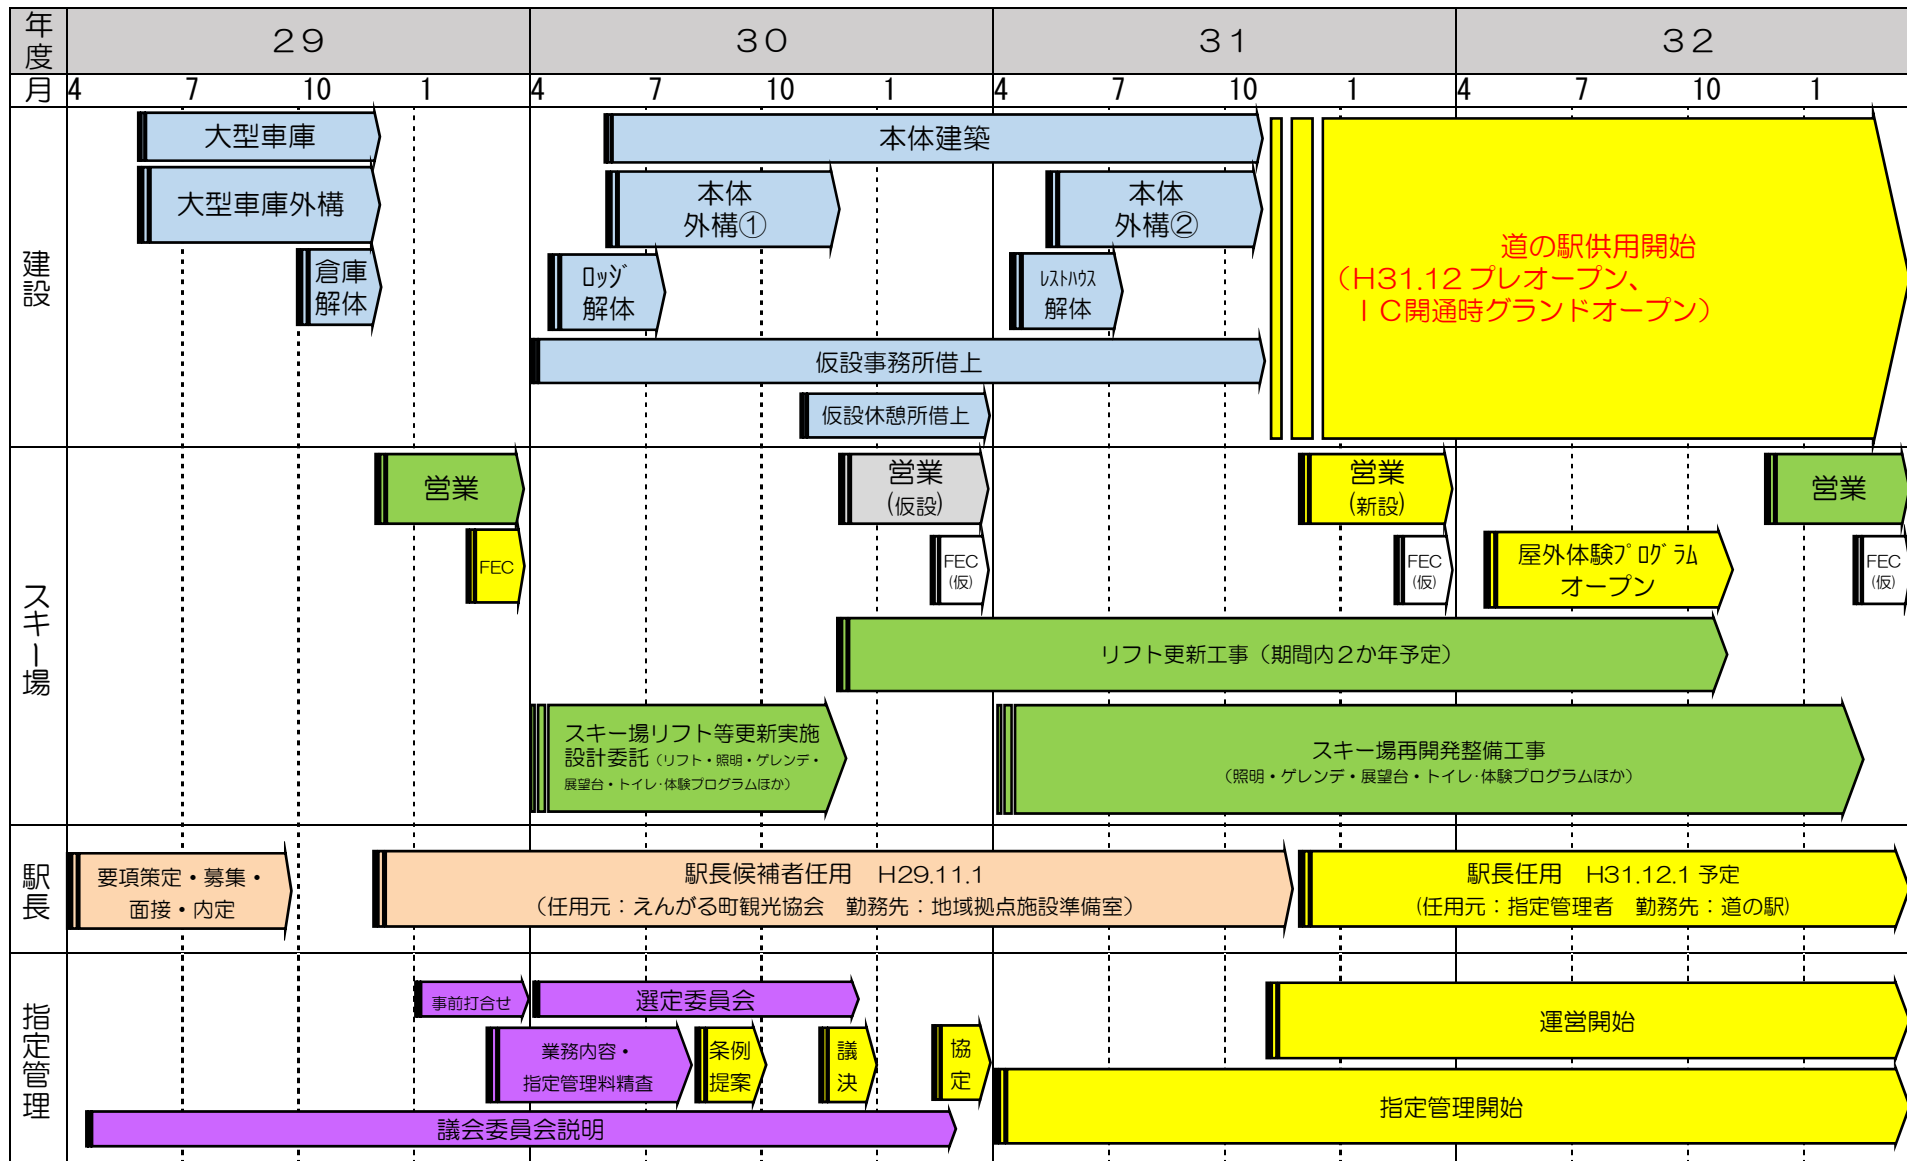

遠軽IC道の駅整備のスケジュール（案）

※このスケジュールはあくまでも（案）ですので、取り扱いには十分ご注意願います。