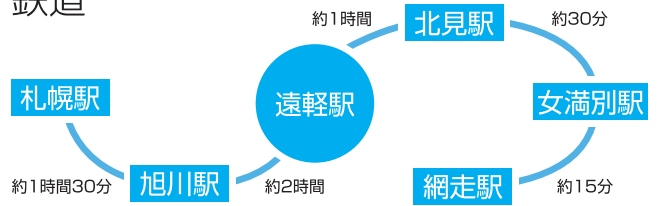

遠軽町へのアクセス

鉄道

バス

空港

紋別空港×遠軽町内宿泊

最大5,000円助成します!

■対象者

遠軽町民以外の方で、オホーツク紋別空港を利用し、遠軽町内の民間宿泊施設に宿泊した方。

■助成額 片道2,500円 往復5,000円

■対象運賃

シニア空割、旅割などすべての航空運賃。

■申請手続

搭乗後の申請になります。申請にあたっては、住所が確認できる書類、宿泊施設の証明、搭乗券などが必要になります。

■次の場合は対象になりません

- ・公共施設への宿泊や民泊の場合
 - ・紋別～羽田線の欠航により、他の空港に振り替えて搭乗した場合
 - ・搭乗日から60日を越えて申請した場合
 - ・航空運賃相当分について、他の公的機関から助成を受ける場合
 - ・航空運賃が、助成額を下回る場合など
- ※詳しくはお問い合わせください。